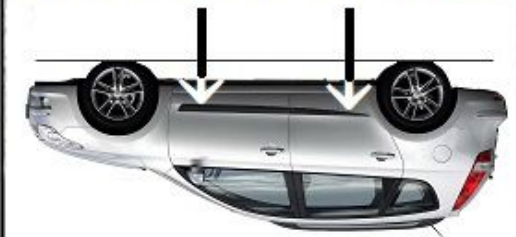

Hyundai i30 CW 2007-12

PU Side Mouldings

F-24

nad przetłoczeniem
over the line
uber dem Strich

RH FRONT RH REAR

← FRONT

LH FRONT LH REAR

Degrease/entletten/degraisser/ontvetten
Alcohol/Alkohol/Alcool/Alcohol