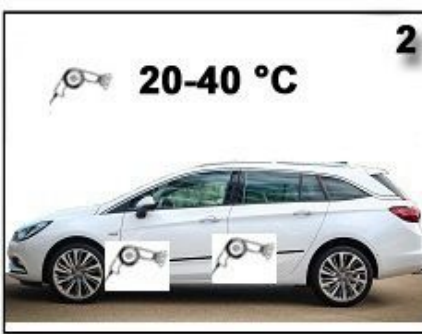

Opel Astra "K" kombi 2016 → PU Side Mouldings F-24

ledere cm goed aandrukken !!
Press very carefully every cm !!
Sehr fest andrucken jeden cm !!