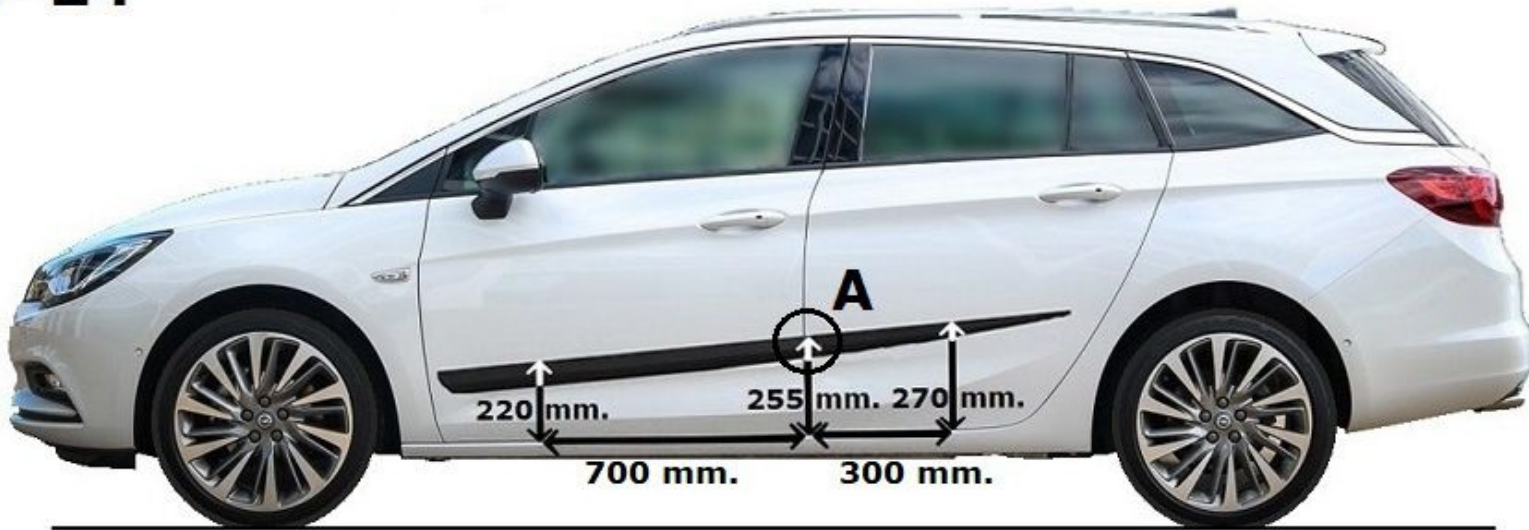

Opel Astra "K" kombi 2016 → PU Side Mouldings F-24

ledere cm goed aandrukken !!
Press very carefully every cm !!
Sehr fest andrucken jeden cm !!