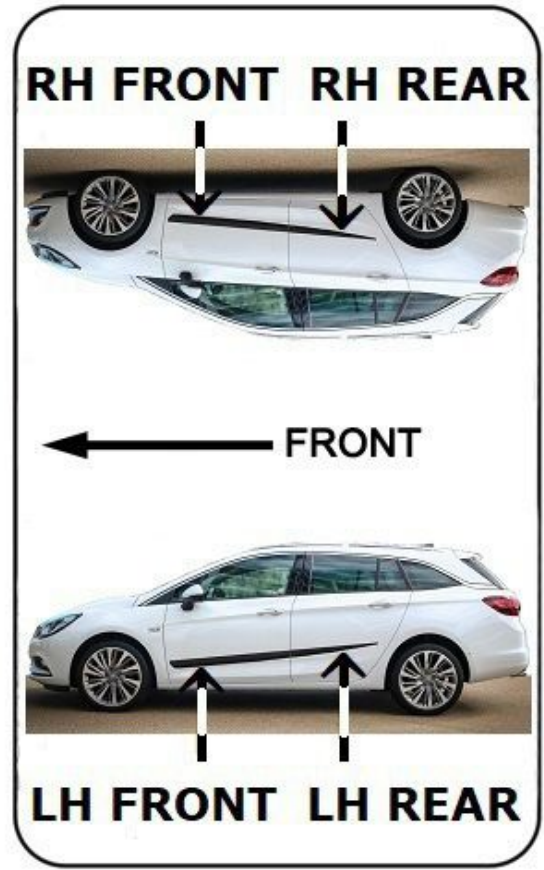

Opel Astra "K" kombi 2016 → PU Side Mouldings F-24

ledere cm goed aandrukken !!
Press very carefully every cm !!
Sehr fest andrucken jeden cm !!