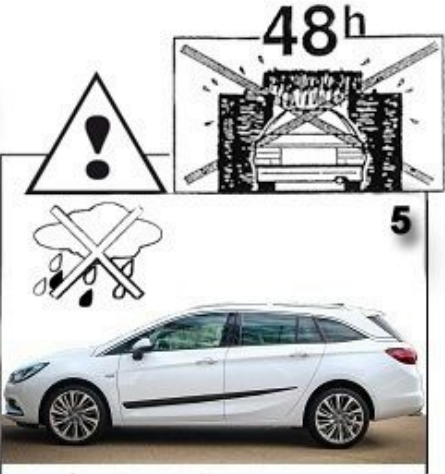

Opel Astra "K" kombi 2016 → PU Side Mouldings F-24

ledere cm goed aandrukken !!
Press very carefully every cm !!
Sehr fest andrucken jeden cm !!