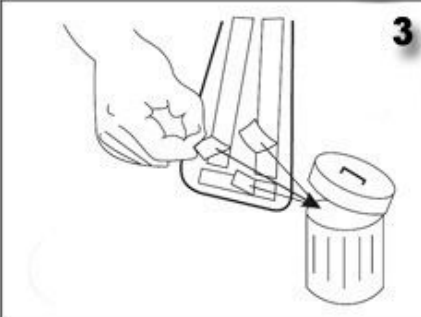

Opel Astra "K" kombi 2016 → PU Side Mouldings F-24

ledere cm goed aandrukken !!
Press very carefully every cm !!
Sehr fest andrucken jeden cm !!