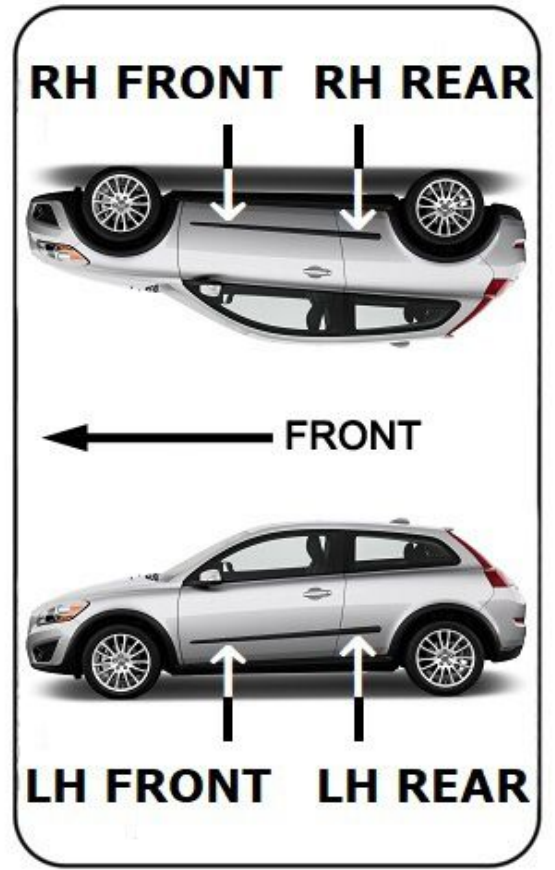

Volvo C30 2011 → PU Side Mouldings F-25

ledere cm goed aandrukken !!
Press very carefully every cm !!
Sehr fest andrucken jeden cm !!