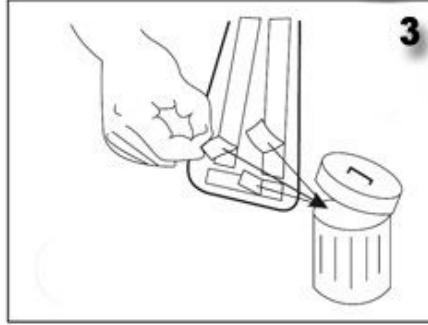

Volvo C30 2011 → PU Side Mouldings F-25

ledere cm goed aandrukken !!
Press very carefully every cm !!
Sehr fest andrucken jeden cm !!