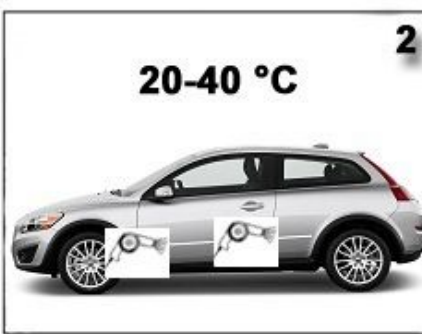

Volvo C30 2011 → PU Side Mouldings F-25

ledere cm goed aandrukken !!
Press very carefully every cm !!
Sehr fest andrucken jeden cm !!