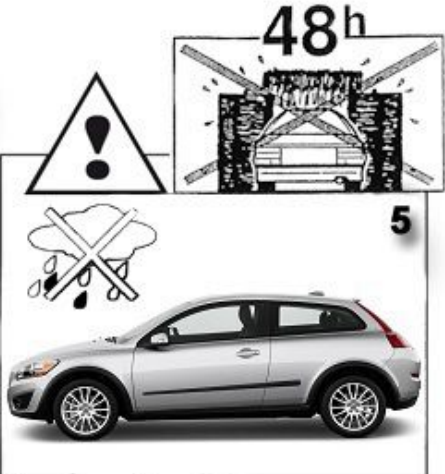

Volvo C30 2011 → PU Side Mouldings F-25

ledere cm goed aandrukken !!
Press very carefully every cm !!
Sehr fest andrucken jeden cm !!