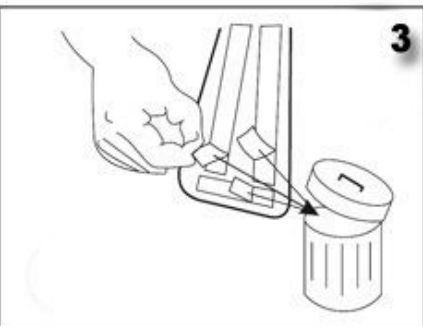

Mini One 2006 → PU Side Mouldings F-25

ledere cm goed aandrukken !!
Press very carefully every cm !!
Sehr fest andrucken jeden cm !!