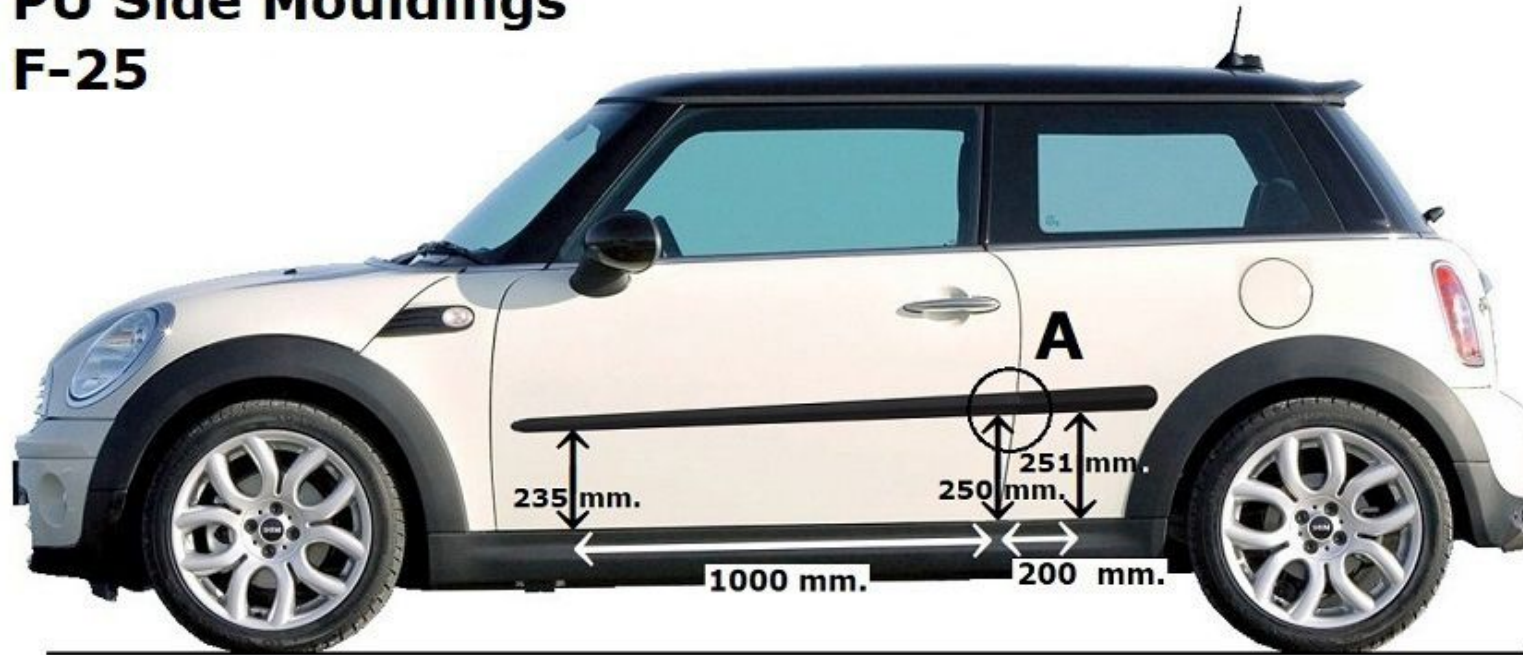

Mini One 2006 → PU Side Mouldings F-25

ledere cm goed aandrukken !!
Press very carefully every cm !!
Sehr fest andrucken jeden cm !!