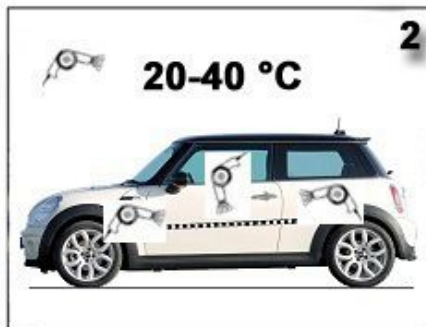

Mini One 2006 → PU Side Mouldings F-25

ledere cm goed aandrukken !!
Press very carefully every cm !!
Sehr fest andrucken jeden cm !!