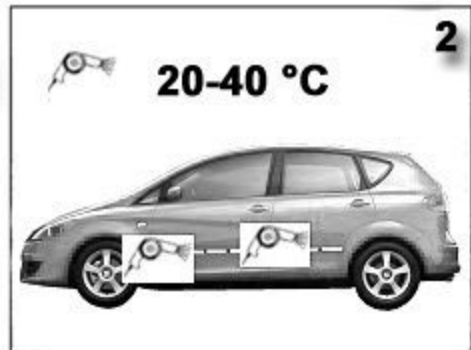

Seat Altea 2004-15

PU Side Mouldings

F-26

Iedere cm goed aandrukken !!
Press very carefully every cm !!
Sehr fest andrucken jeden cm !!