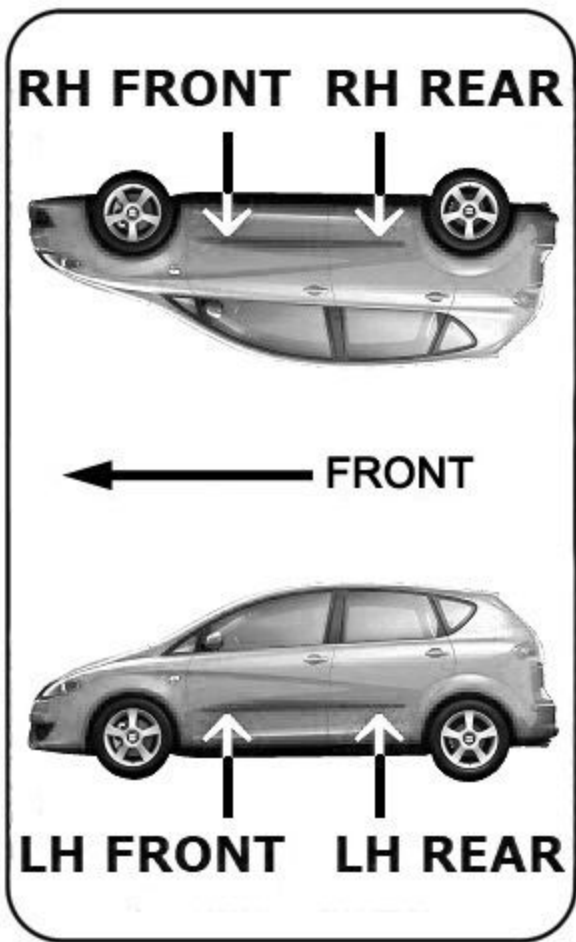

Seat Altea 2004-15

PU Side Mouldings

F-26

Iedere cm goed aandrukken !!
Press very carefully every cm !!
Sehr fest andrucken jeden cm !!