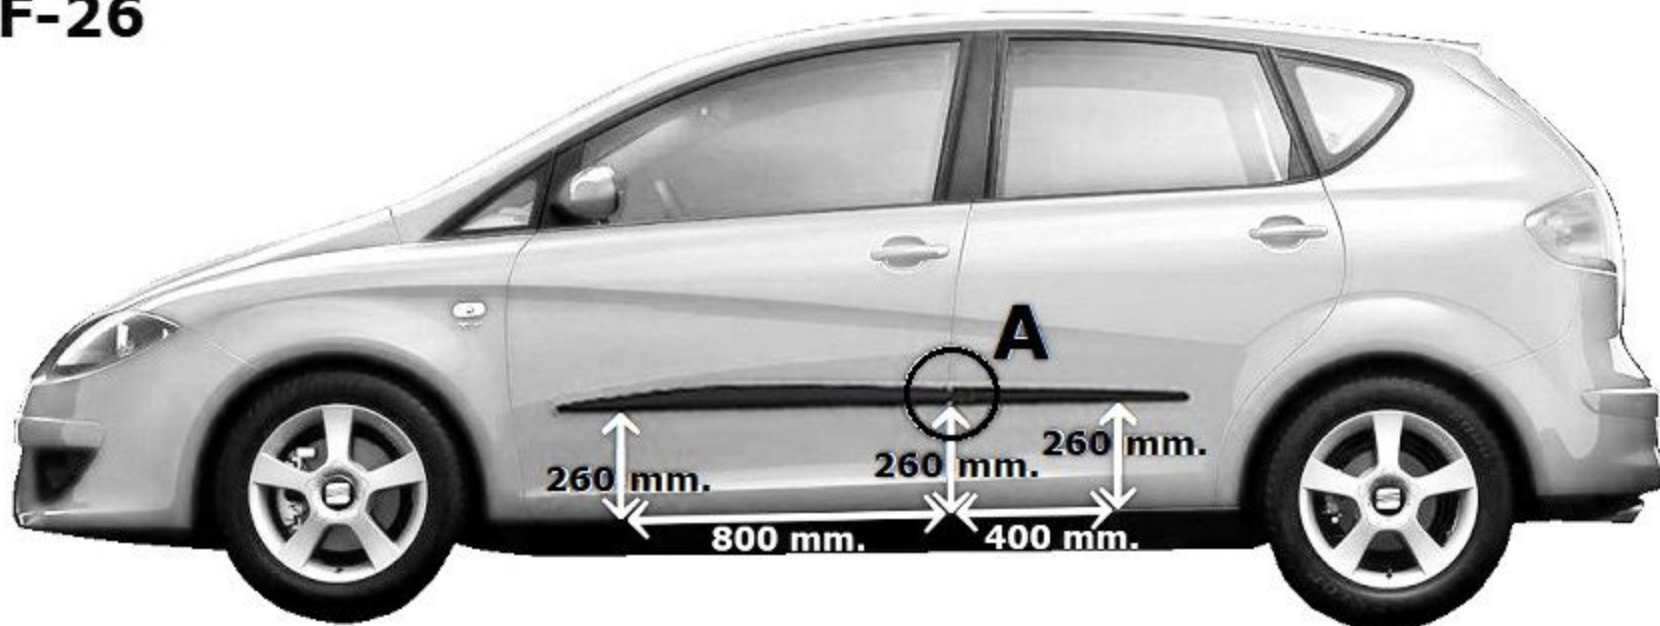

Seat Altea 2004-15

PU Side Mouldings

F-26

Iedere cm goed aandrukken !!
Press very carefully every cm !!
Sehr fest andrucken jeden cm !!