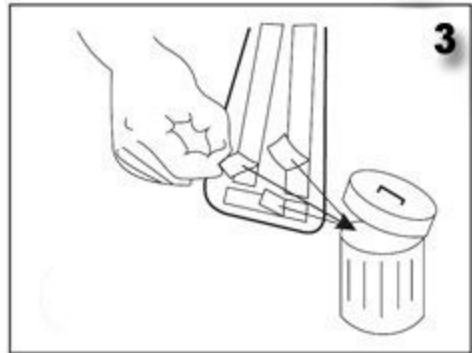

Seat Altea 2004-15

PU Side Mouldings

F-26

Iedere cm goed aandrukken !!
Press very carefully every cm !!
Sehr fest andrucken jeden cm !!