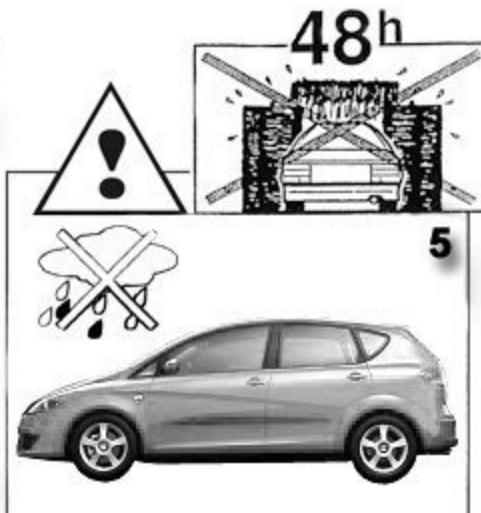

Seat Altea 2004-15

PU Side Mouldings

F-26

Iedere cm goed aandrukken !!
Press very carefully every cm !!
Sehr fest andrucken jeden cm !!