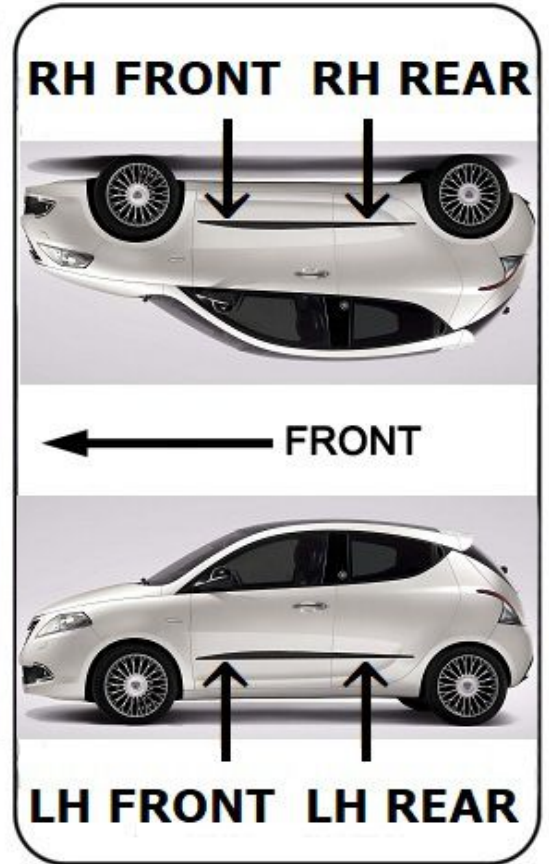

# Lancia Ypsilon 2012 → PU Side Mouldings F-26

ledere cm goed aandrukken !!  
Press very carefully every cm !!  
Sehr fest andrucken jeden cm !!