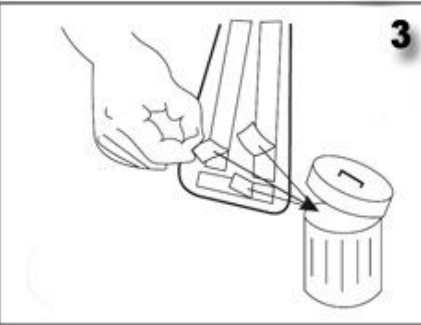

# Lancia Ypsilon 2012 → PU Side Mouldings F-26

ledere cm goed aandrukken !!  
Press very carefully every cm !!  
Sehr fest andrucken jeden cm !!