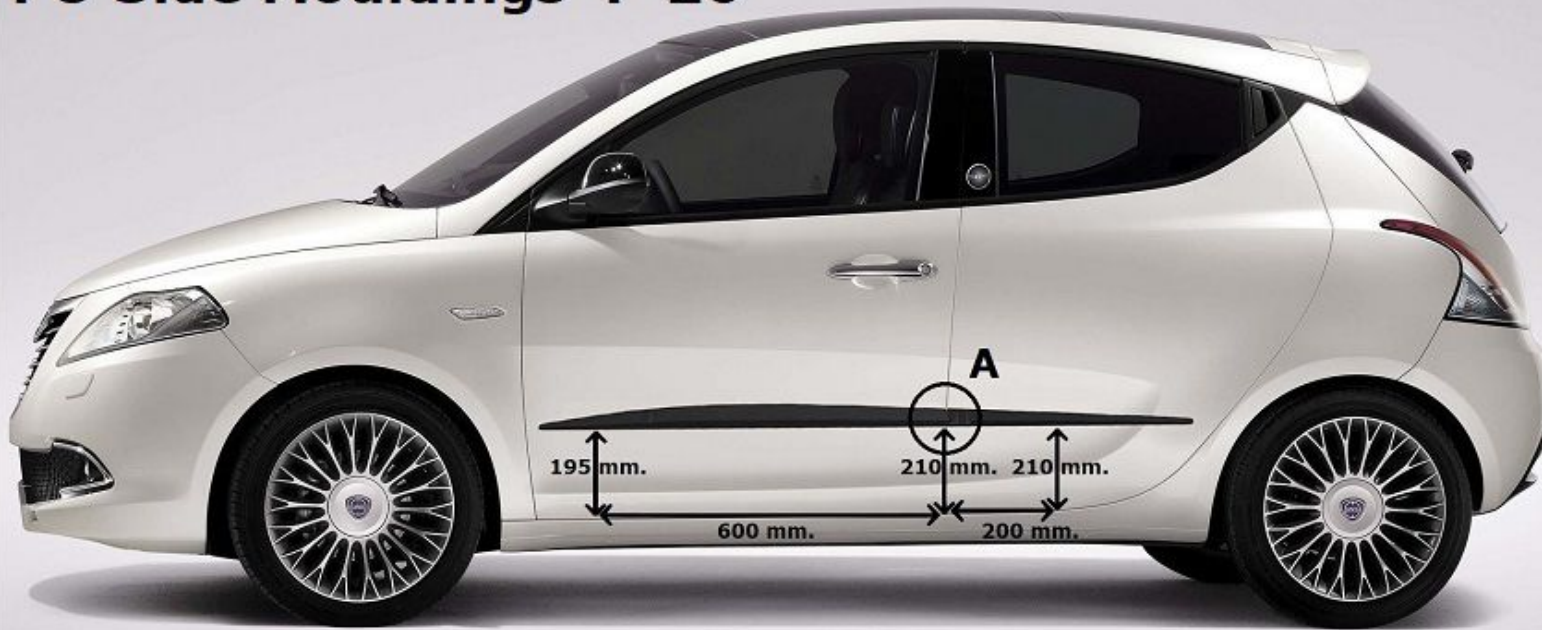

# Lancia Ypsilon 2012 → PU Side Mouldings F-26

ledere cm goed aandrukken !!  
Press very carefully every cm !!  
Sehr fest andrucken jeden cm !!