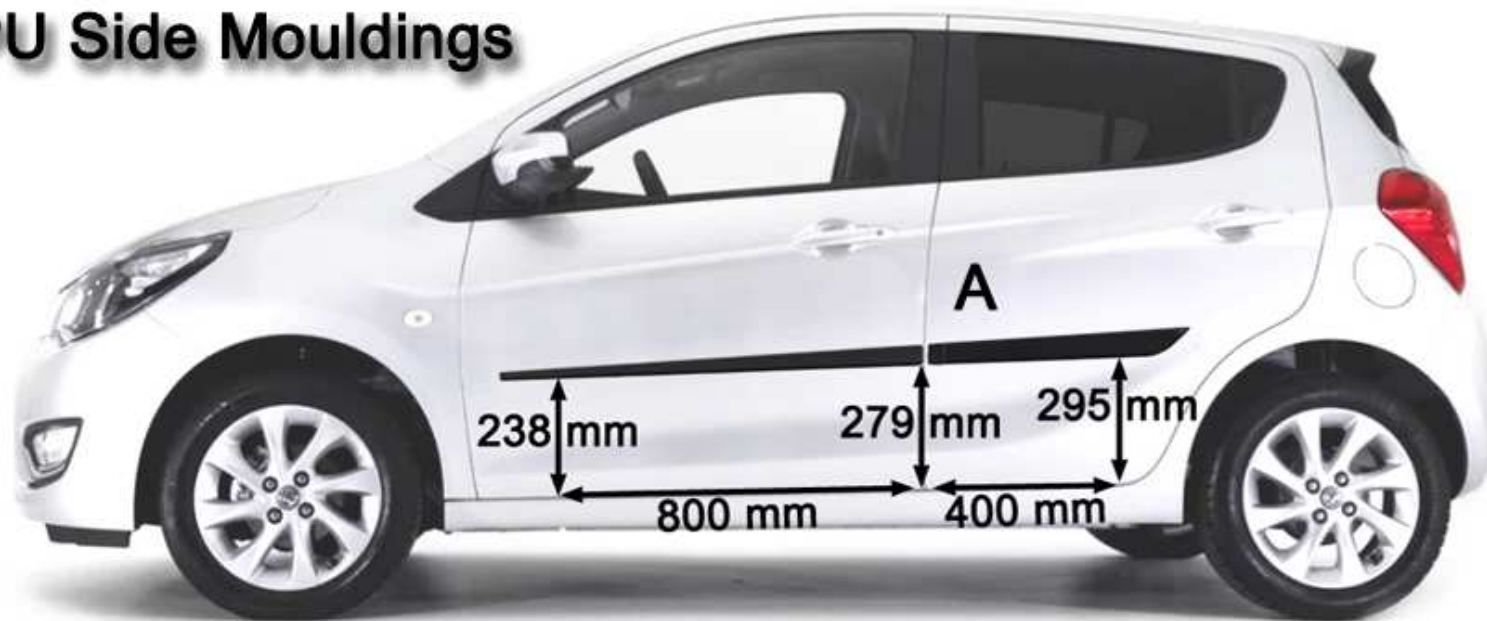

Opel Karl 2015[↑]

PU Side Mouldings

Degrease/entletten/degraisser/ontvetten
Alcohol/Alkohol/Alcool/Alcohol

1

20-40 °C

2

48h

5