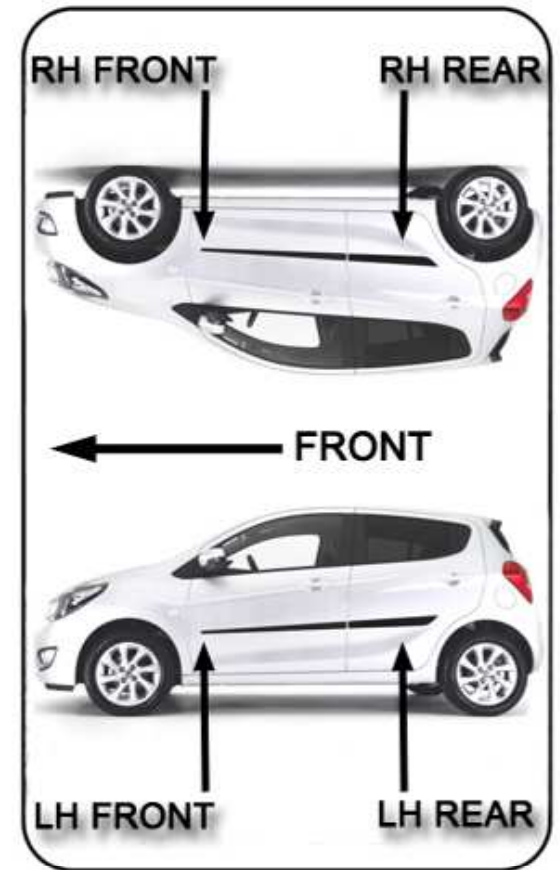

Opel Karl 2015[↑]

PU Side Mouldings

Degrease/entletten/degraisser/ontvetten
Alcohol/Alkohol/Alcool/Alcohol

1

20-40 °C

2

48h

5

Iedere cm goed aandrukken !!
Press very carefully every cm !!
Sehr fest andrücken jeden cm !!

F-27