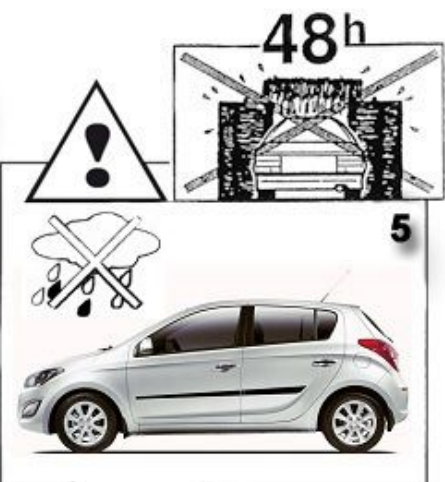

Hyundai i20 5D FL 2012→2014

PU Side Mouldings

F-27

ledere cm goed aandrukken !!
Press very carefully every cm !!
Sehr fest andrücken jeden cm !!