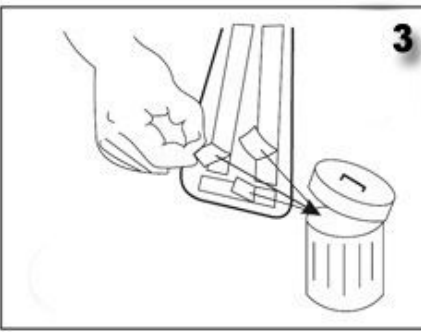

Hyundai i20 5D FL 2012→2014

PU Side Mouldings

F-27

ledere cm goed aandrukken !!
Press very carefully every cm !!
Sehr fest andrücken jeden cm !!