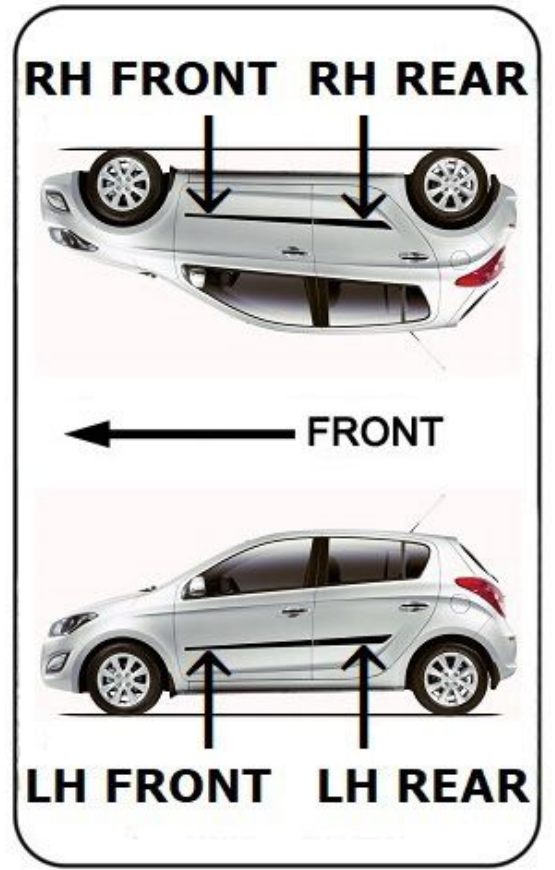

Hyundai i20 5D FL 2012→2014

PU Side Mouldings

F-27

ledere cm goed aandrukken !!
Press very carefully every cm !!
Sehr fest andrücken jeden cm !!