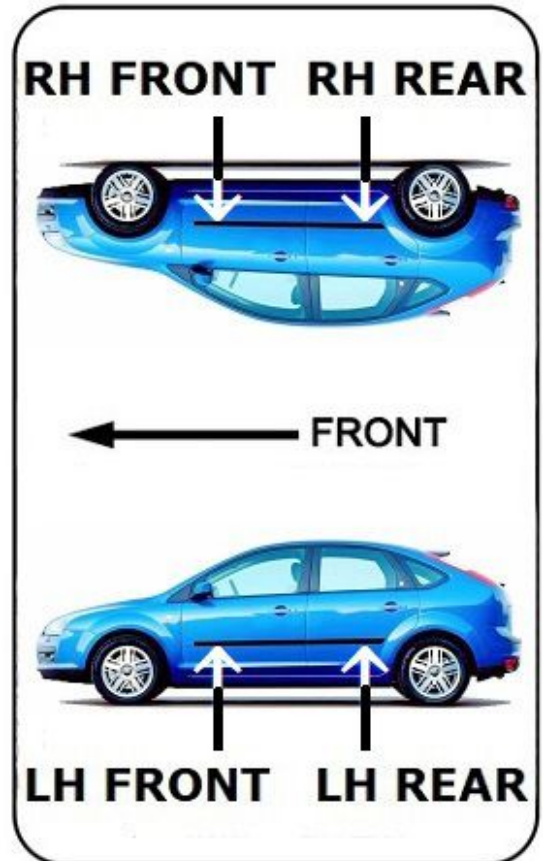

Ford Focus MkII 5D 2005-10

PU Side Mouldings

F-3

Iedere cm goed aandrukken !!
Press very carefully every cm !!
Sehr fest andrucken jeden cm !!