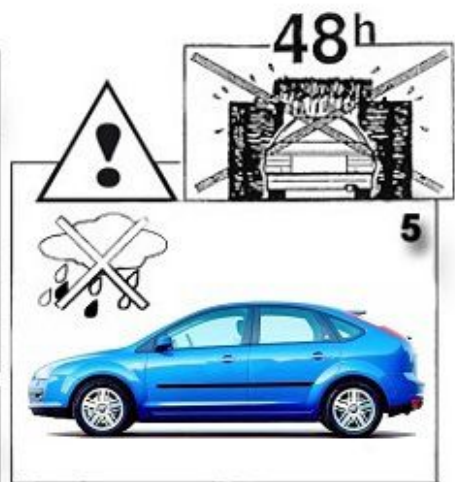

Ford Focus MkII 5D 2005-10

PU Side Mouldings

F-3

Iedere cm goed aandrukken !!
Press very carefully every cm !!
Sehr fest andrucken jeden cm !!