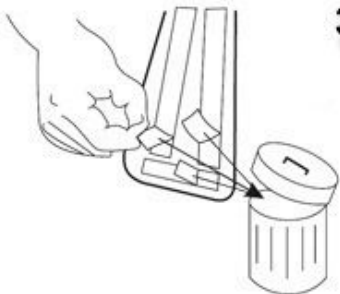

20-40 °C

2

48h

5

3

4

ledere cm goed aandrukken !!
Press very carefully every cm !!
Sehr fest andrücken jeden cm !!

2 mm.

A

3-4 mm.