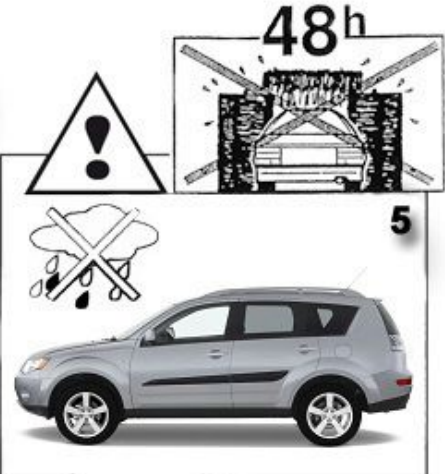

Mitsubishi Outlander II 2006-13

PU Side Mouldings

F-30

ledere cm goed aandrukken !!
Press very carefully every cm !!
Sehr fest andrucken jeden cm !!