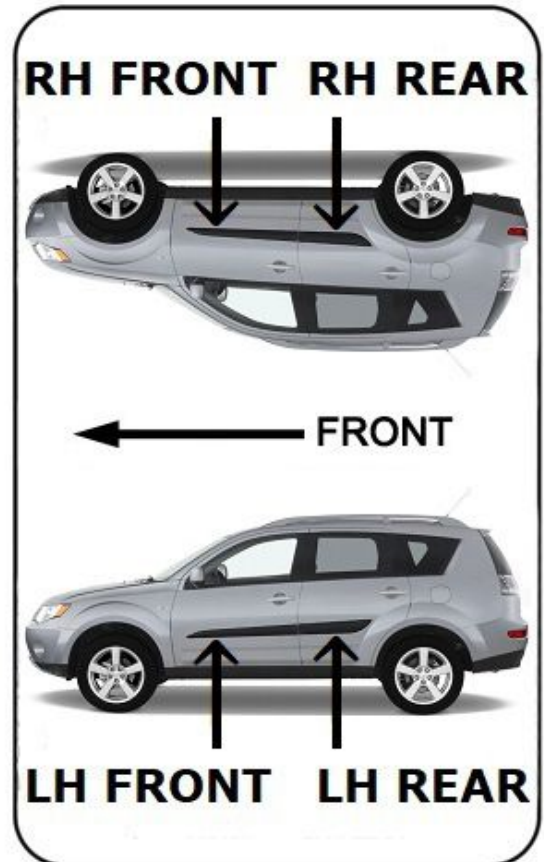

Mitsubishi Outlander II 2006-13

PU Side Mouldings

F-30

ledere cm goed aandrukken !!
Press very carefully every cm !!
Sehr fest andrucken jeden cm !!