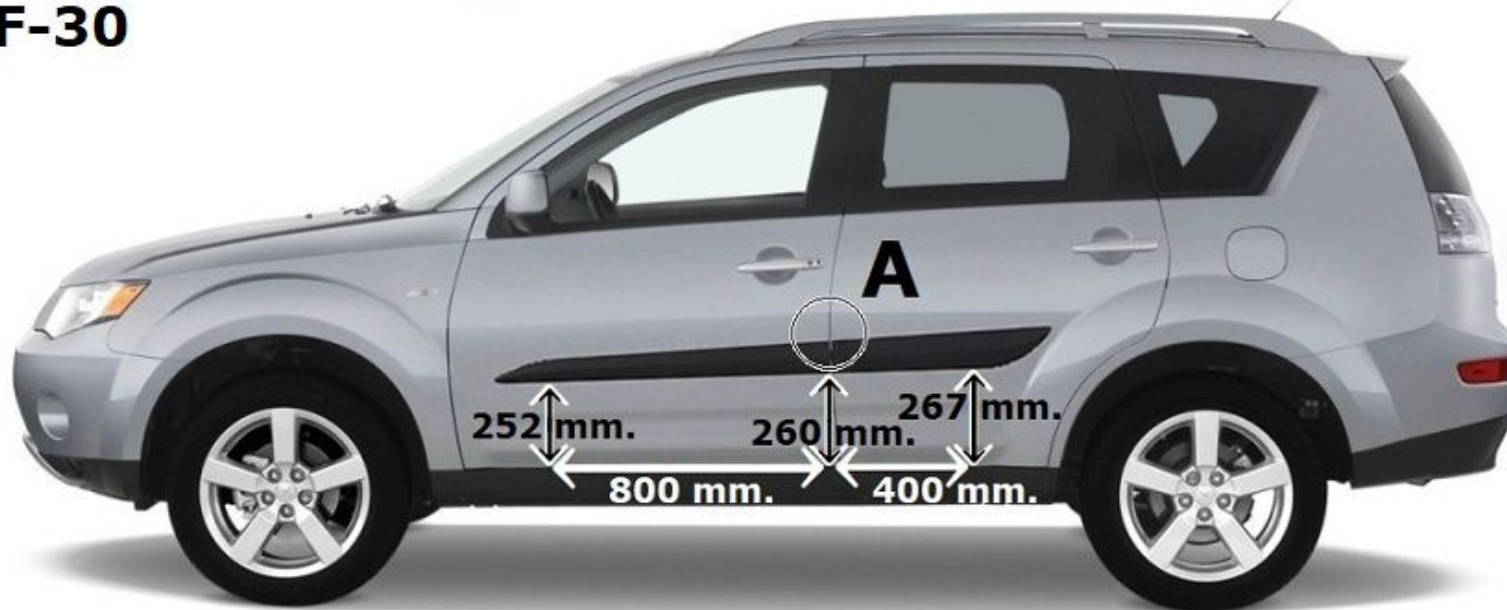

Mitsubishi Outlander II 2006-13

PU Side Mouldings

F-30

ledere cm goed aandrukken !!
Press very carefully every cm !!
Sehr fest andrucken jeden cm !!