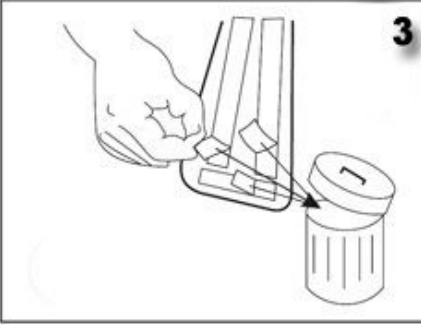

Mitsubishi Outlander II 2006-13

PU Side Mouldings

F-30

ledere cm goed aandrukken !!
Press very carefully every cm !!
Sehr fest andrucken jeden cm !!