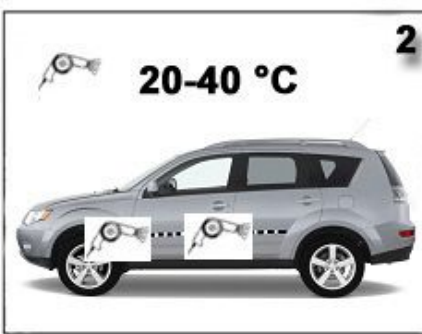

Mitsubishi Outlander II 2006-13

PU Side Mouldings

F-30

ledere cm goed aandrukken !!
Press very carefully every cm !!
Sehr fest andrucken jeden cm !!