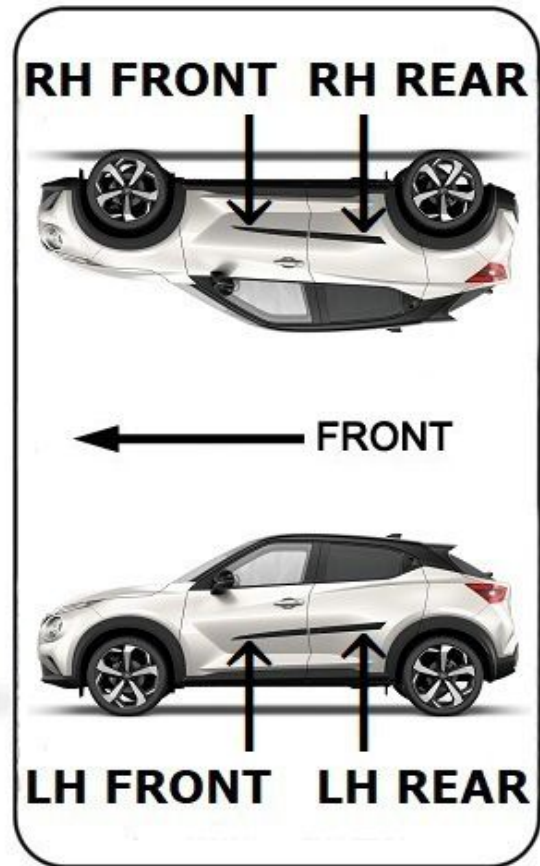

Nissan Juke II 2020→

PU Side Mouldings

F-32

Degrease/entletten/degraisser/ontvetten
Alcohol/Alkohol/Alcool/Alcohol

1

20-40 °C

2

48h

5

3

4

ledere cm goed aandrukken !!
Press very carefully every cm !!
Sehr fest andrucken jeden cm !!