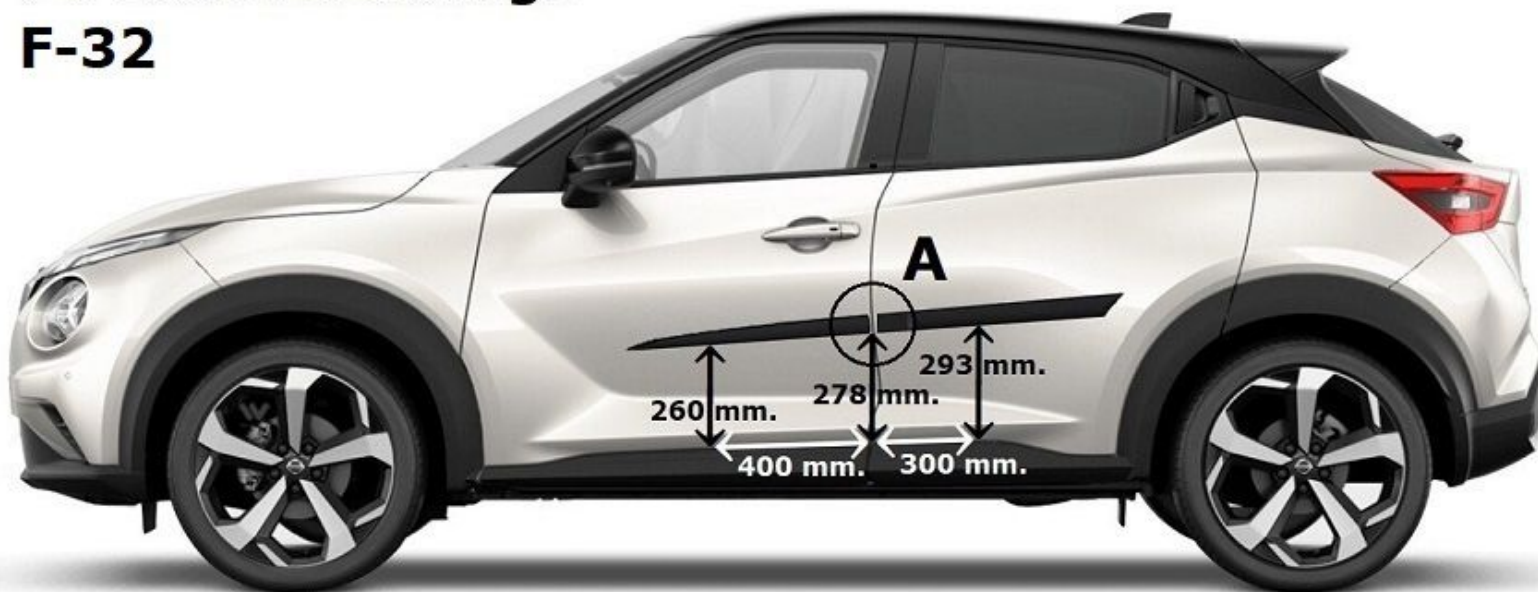

Nissan Juke II 2020→

PU Side Mouldings

F-32

Degrease/entletten/degraisser/ontvetten
Alcohol/Alkohol/Alcool/Alcohol

1

20-40 °C

2

48h