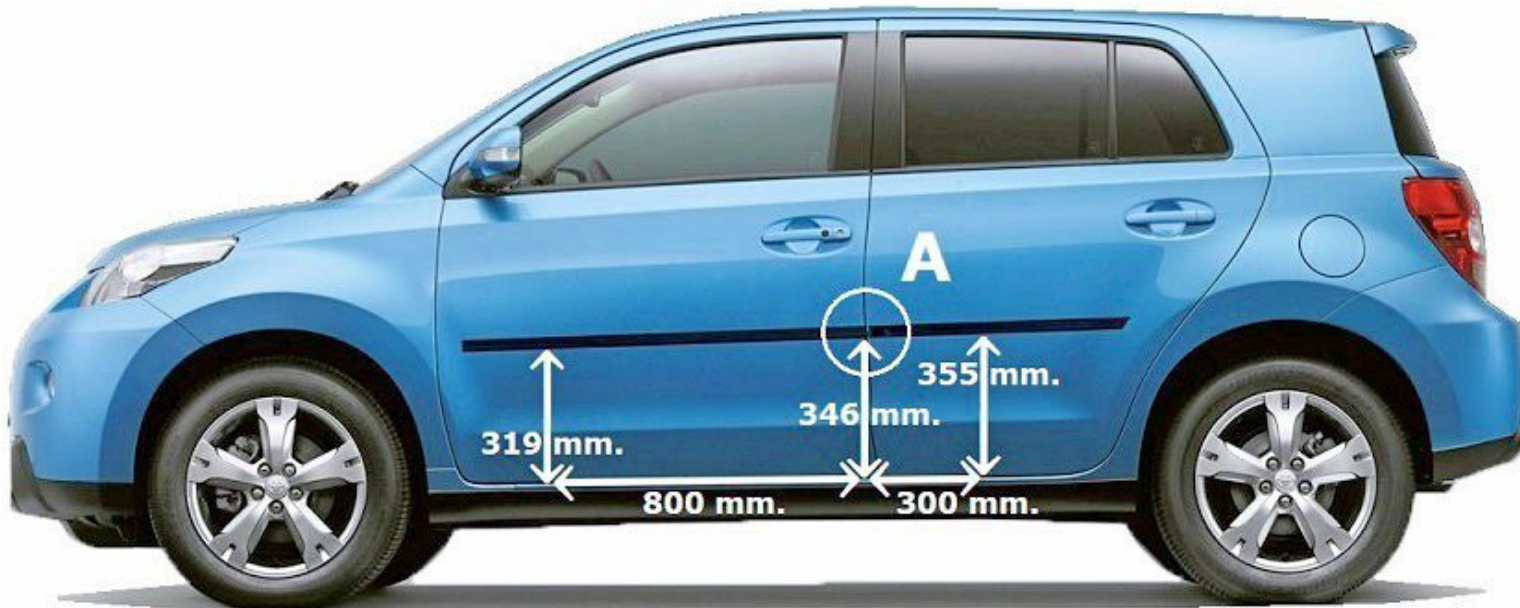

Toyota Urban Cruiser 2008-14

PU Side Mouldings F-35

ledere cm goed aandrukken !!
Press very carefully every cm !!
Sehr fest andrucken jeden cm !!