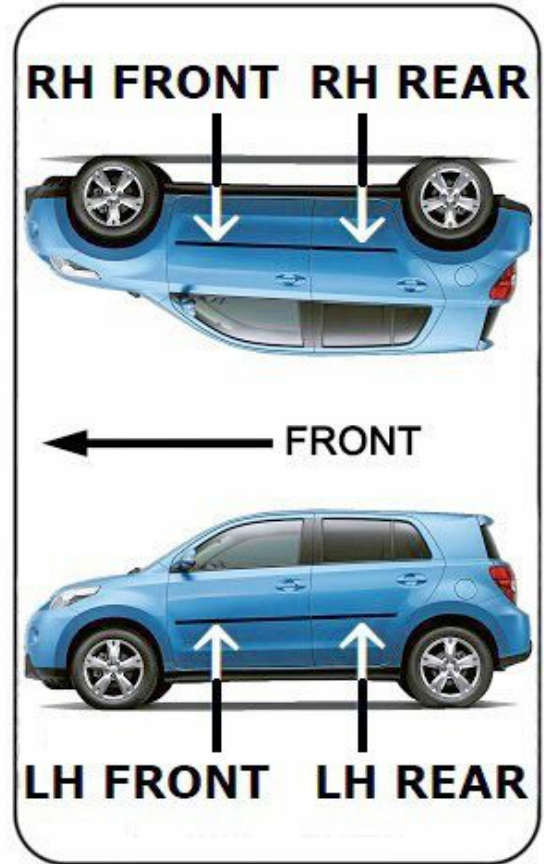

Toyota Urban Cruiser 2008-14

PU Side Mouldings F-35

ledere cm goed aandrukken !!
Press very carefully every cm !!
Sehr fest andrucken jeden cm !!