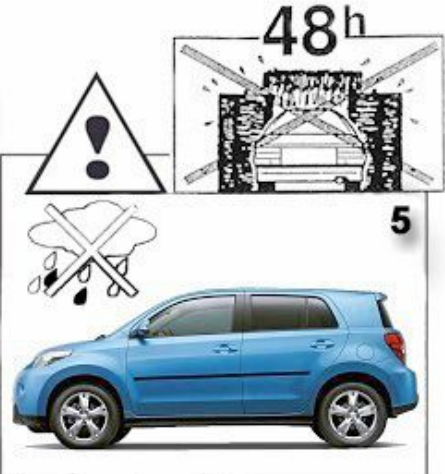

Toyota Urban Cruiser 2008-14

PU Side Mouldings F-35

ledere cm goed aandrukken !!
Press very carefully every cm !!
Sehr fest andrucken jeden cm !!