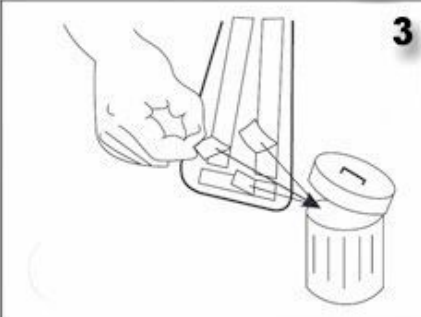

Toyota Urban Cruiser 2008-14

PU Side Mouldings F-35

ledere cm goed aandrukken !!
Press very carefully every cm !!
Sehr fest andrucken jeden cm !!