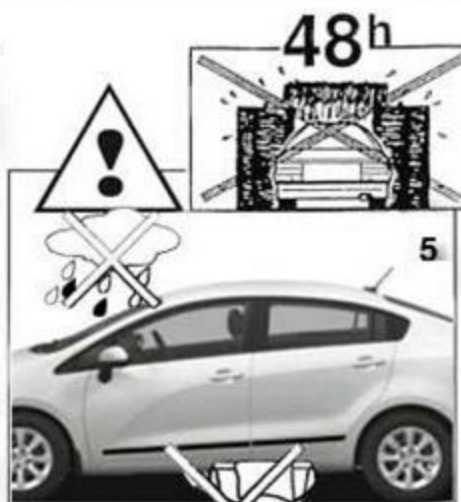

KIA RIO III 2012↑

PU Side Mouldings F-35

ledere cm goed aandrukken !!
Press very carefully every cm !!
Sehr fest andrucken jeden cm !!