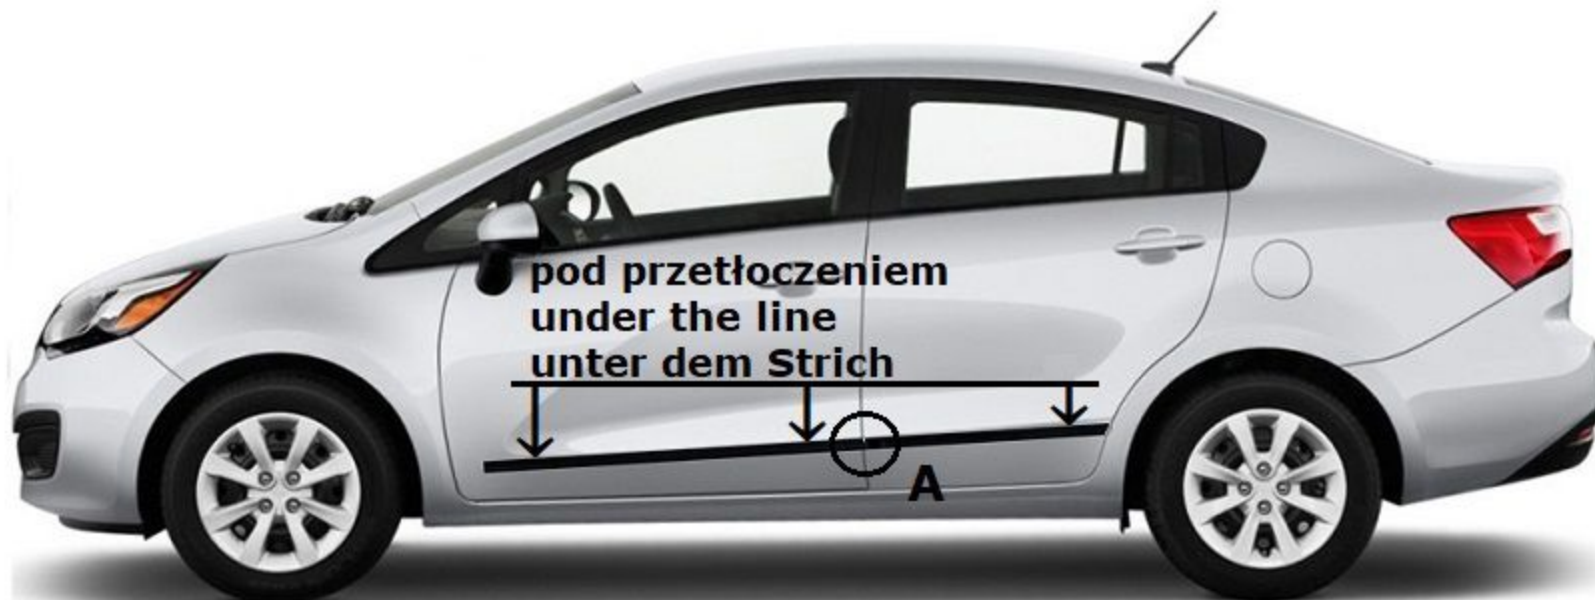

KIA RIO III 2012↑

PU Side Mouldings F-35

ledere cm goed aandrukken !!
Press very carefully every cm !!
Sehr fest andrucken jeden cm !!