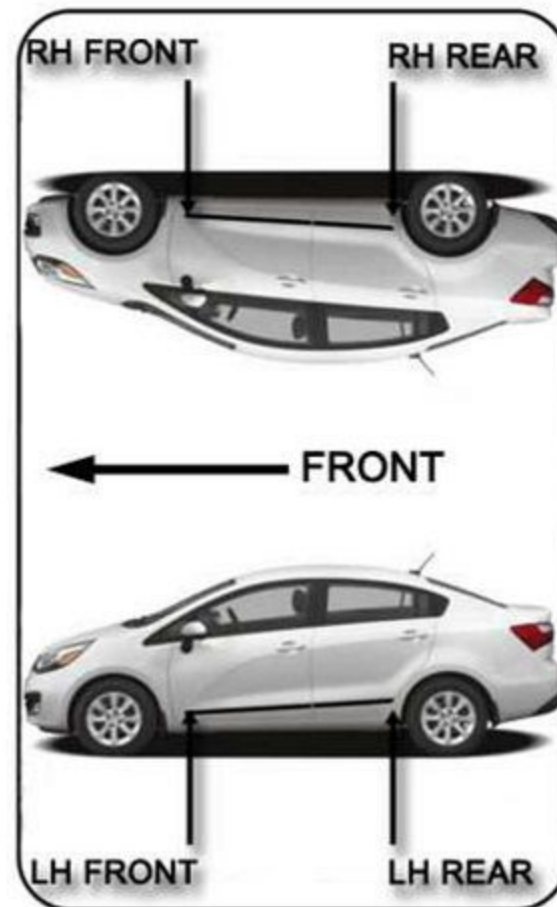

KIA RIO III 2012↑

PU Side Mouldings F-35

ledere cm goed aandrukken !!
Press very carefully every cm !!
Sehr fest andrucken jeden cm !!