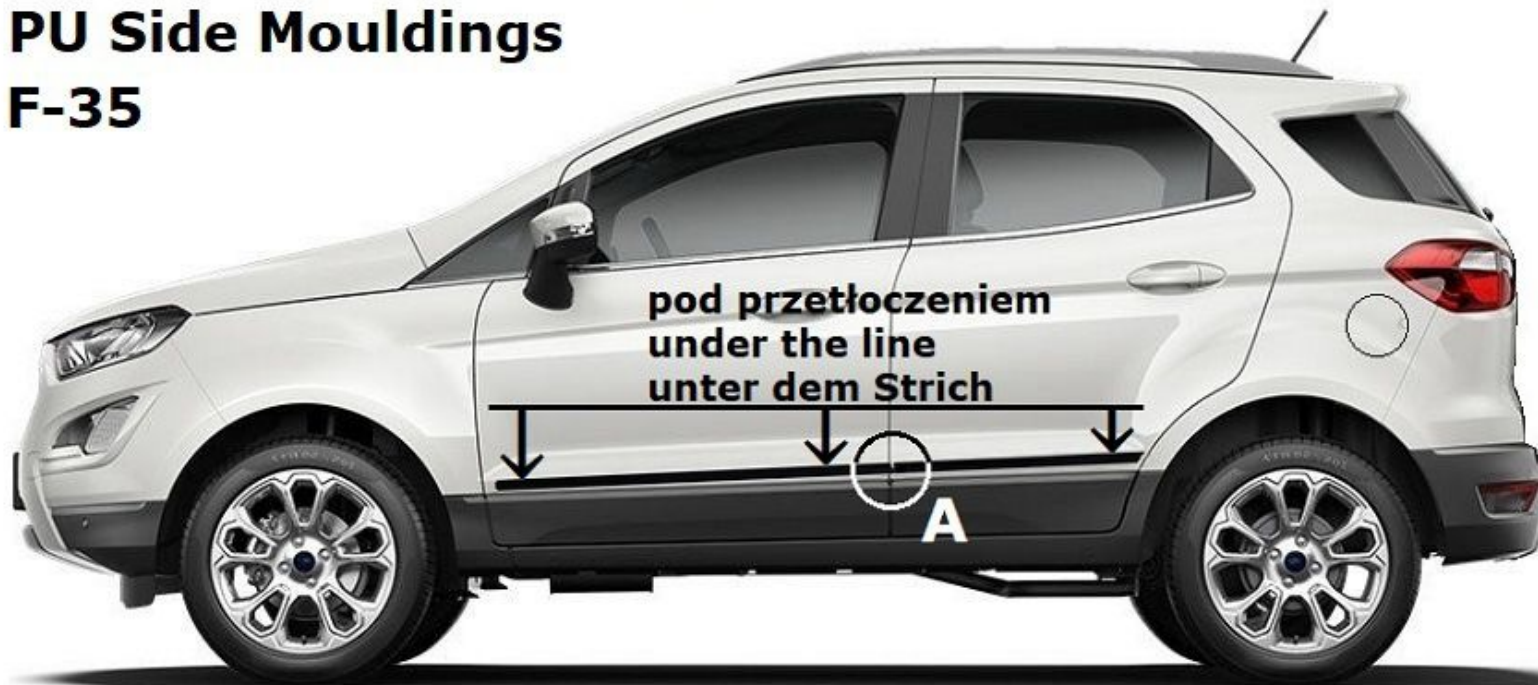

Ford Ecosport 2012-15, FL 2016→

PU Side Mouldings

F-35

ledere cm goed aandrukken !!
Press very carefully every cm !!
Sehr fest andrücken jeden cm !!