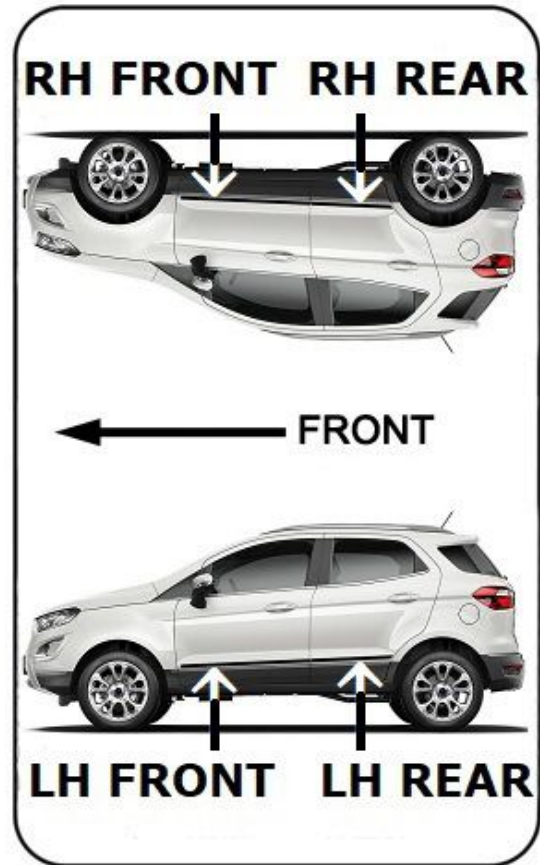

Ford Ecosport 2012-15, FL 2016→

PU Side Mouldings

F-35

ledere cm goed aandrukken !!
Press very carefully every cm !!
Sehr fest andrücken jeden cm !!