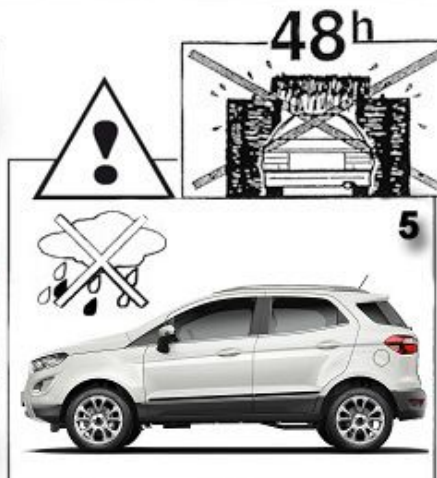

Ford Ecosport 2012-15, FL 2016→

PU Side Mouldings

F-35

ledere cm goed aandrukken !!
Press very carefully every cm !!
Sehr fest andrücken jeden cm !!