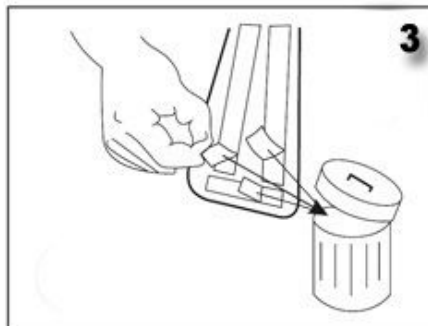

Ford Ecosport 2012-15, FL 2016→

PU Side Mouldings

F-35

ledere cm goed aandrukken !!
Press very carefully every cm !!
Sehr fest andrücken jeden cm !!