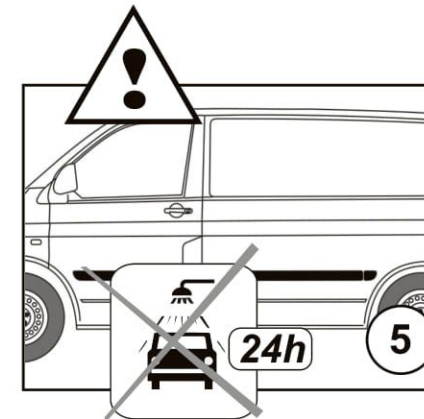

# Volkswagen T5

PU side mouldings

Right side

Left side

Iedere cm goed aandrukken !!  
Press very carefully every cm !!  
Sehr fest andrücken jeden cm !!