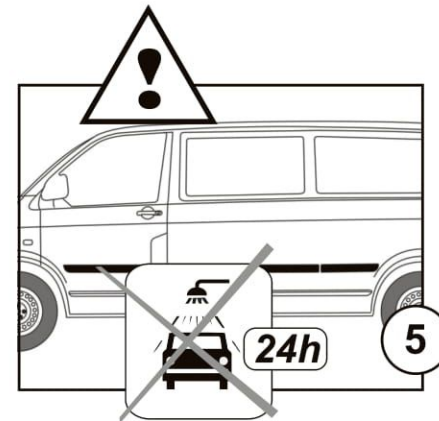

Volkswagen T5 (long)

PU side mouldings

Iedere cm goed aandrukken !!
Press very carefully every cm !!
Sehr fest andrücken jeden cm !!