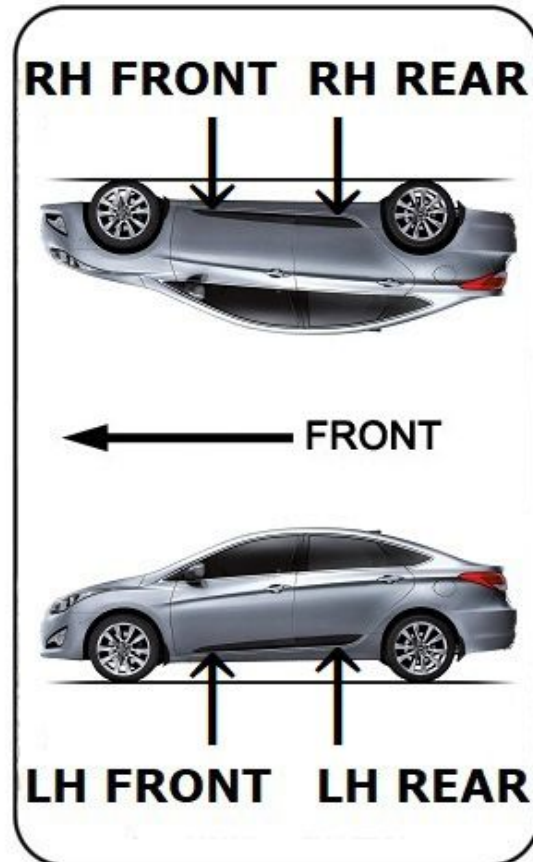

Hyundai i40 Sedan 2011→

PU Side Mouldings

F-39

1
Degrease/entletten/degraisser/ontvetten
Alcohol/Alkohol/Alcool/Alcohol

2
20-40 °C

48h

5

3

4

ledere cm goed aandrukken !!
Press very carefully every cm !!
Sehr fest andrucken jeden cm !!