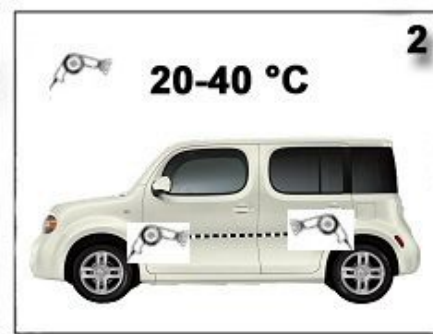

Nissan Cube 2009-11

PU Side Mouldings

F-4

RH FRONT RH REAR

← FRONT

LH FRONT LH REAR

ledere cm goed aandrukken !!
Press very carefully every cm !!
Sehr fest andrücken jeden cm !!