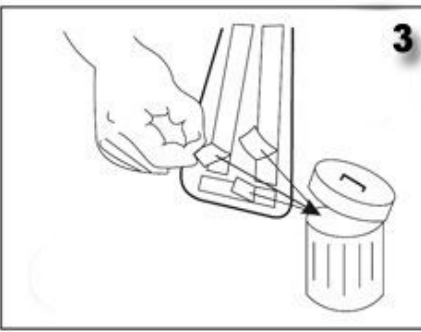

Nissan Cube 2009-11

PU Side Mouldings

F-4

RH FRONT RH REAR

← FRONT

LH FRONT LH REAR

ledere cm goed aandrukken !!
Press very carefully every cm !!
Sehr fest andrücken jeden cm !!