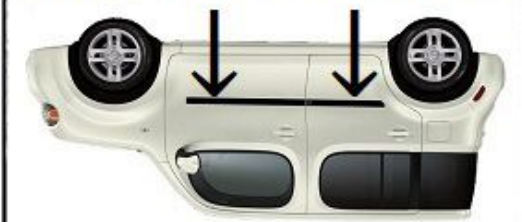

Nissan Cube 2009-11

PU Side Mouldings

F-4

RH FRONT RH REAR

← FRONT

LH FRONT LH REAR

ledere cm goed aandrukken !!
Press very carefully every cm !!
Sehr fest andrücken jeden cm !!