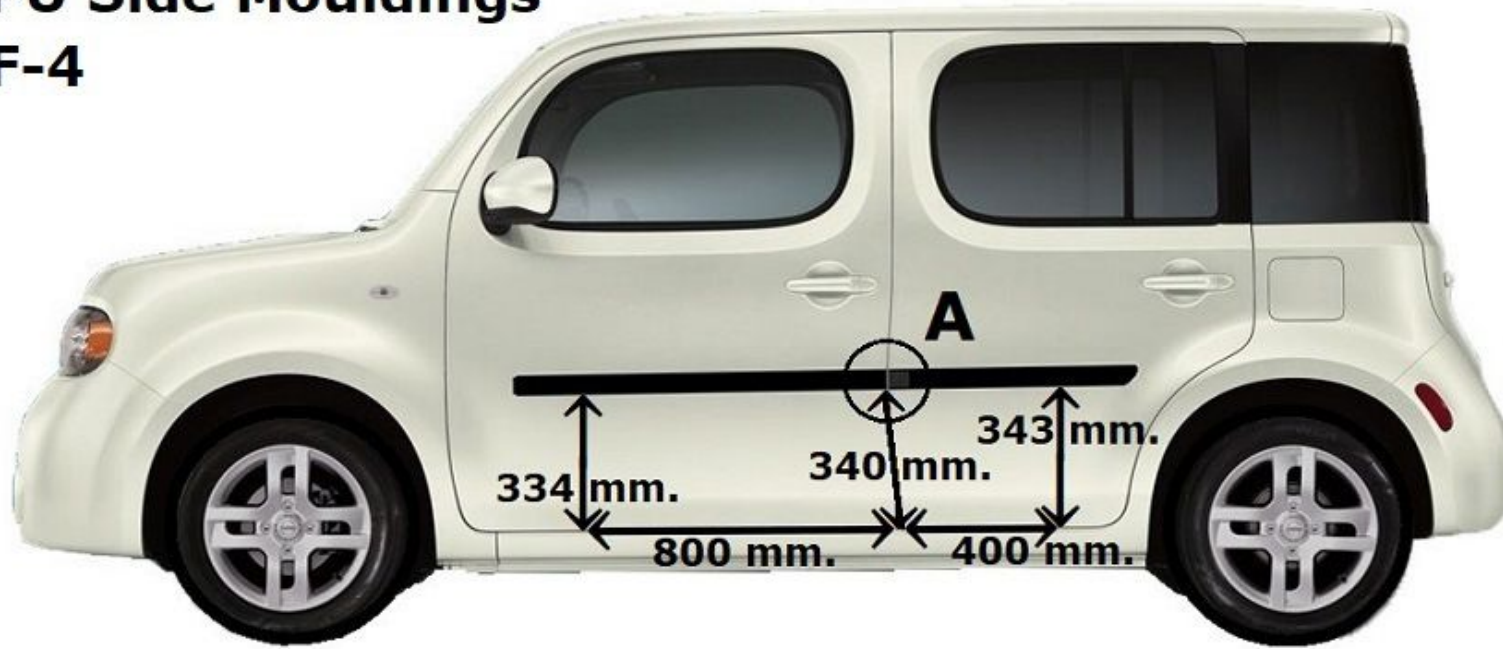

Nissan Cube 2009-11

PU Side Mouldings

F-4

RH FRONT RH REAR

← FRONT

LH FRONT LH REAR

ledere cm goed aandrukken !!
Press very carefully every cm !!
Sehr fest andrücken jeden cm !!