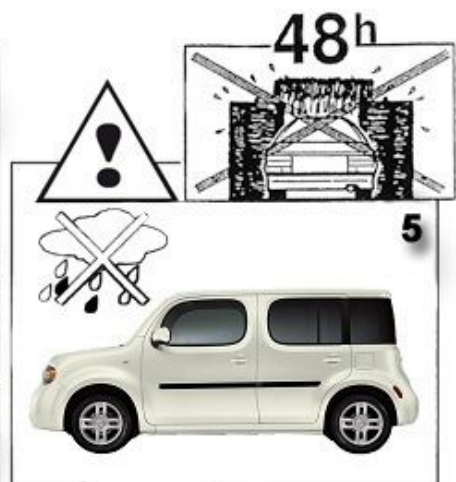

Nissan Cube 2009-11

PU Side Mouldings

F-4

RH FRONT RH REAR

← FRONT

LH FRONT LH REAR

ledere cm goed aandrukken !!
Press very carefully every cm !!
Sehr fest andrücken jeden cm !!