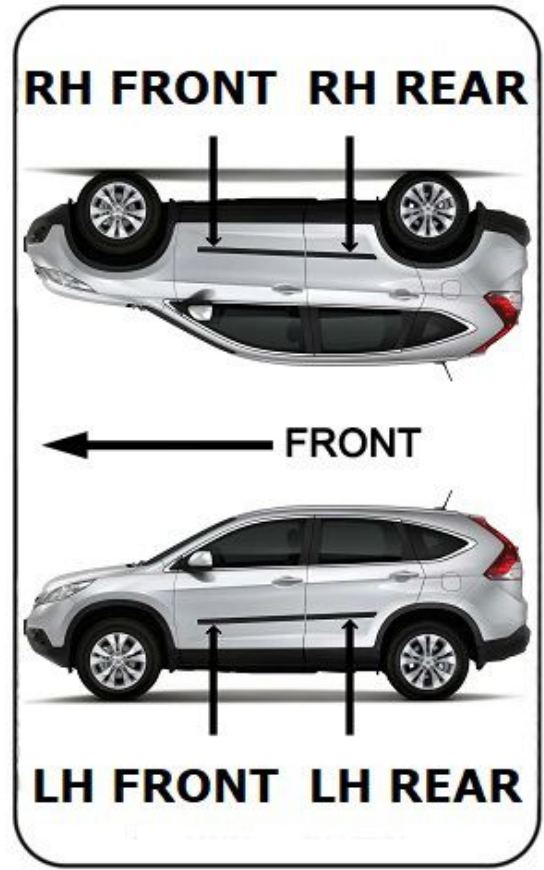

Honda CR-V 2012 → PU Side Mouldings F-4

48h

5

ledere cm goed aandrukken !!
Press very carefully every cm !!
Sehr fest andrucken jeden cm !!