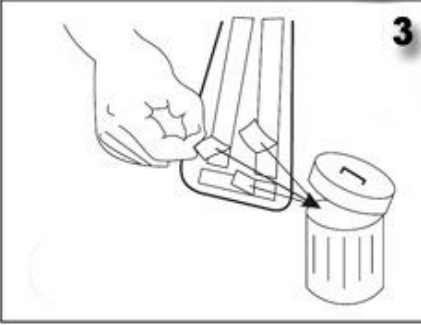

Honda CR-V 2012 → PU Side Mouldings F-4

48h

5

ledere cm goed aandrukken !!
Press very carefully every cm !!
Sehr fest andrucken jeden cm !!