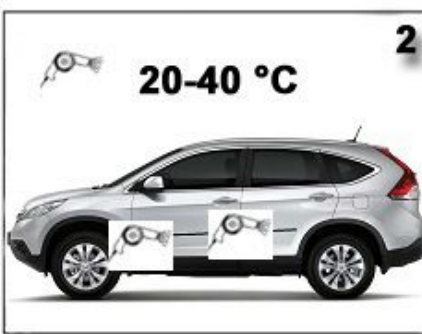

Honda CR-V 2012 → PU Side Mouldings F-4

48h

5

ledere cm goed aandrukken !!
Press very carefully every cm !!
Sehr fest andrucken jeden cm !!