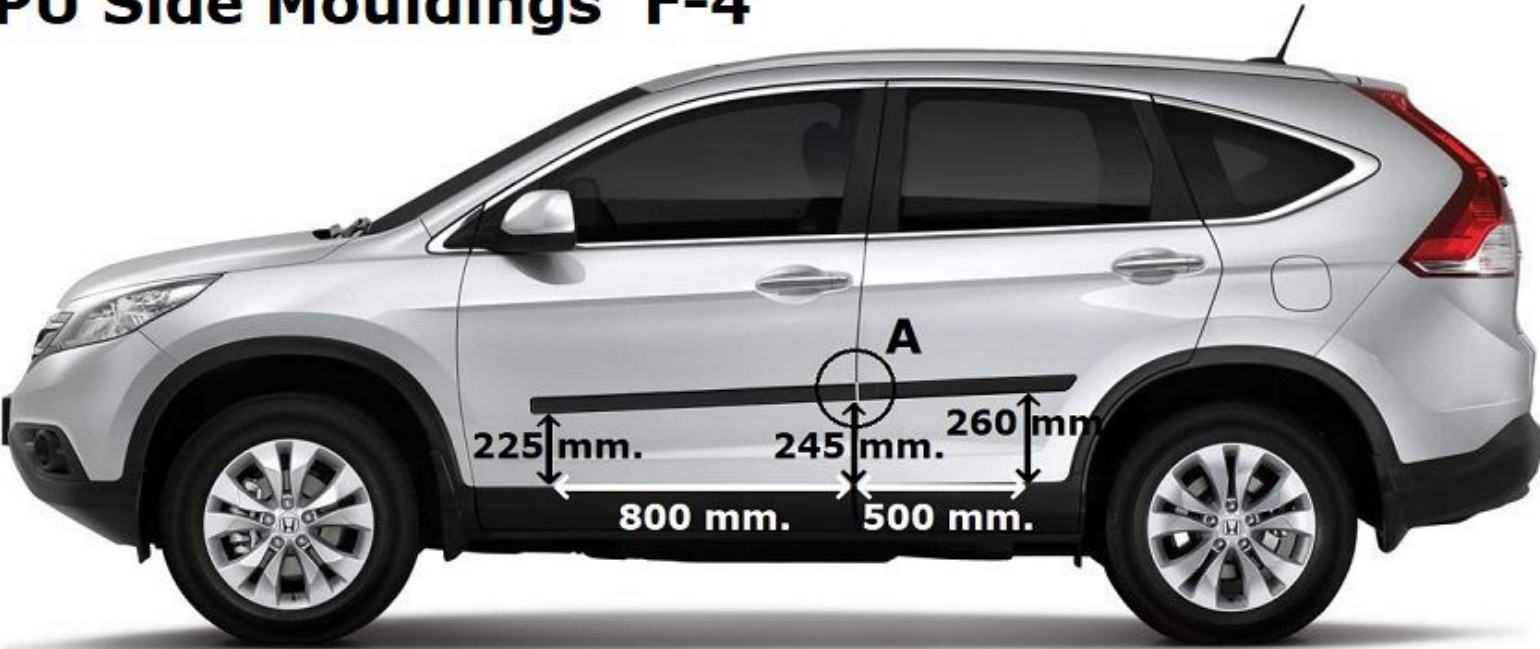

Honda CR-V 2012 → PU Side Mouldings F-4

48h

5

ledere cm goed aandrukken !!
Press very carefully every cm !!
Sehr fest andrucken jeden cm !!