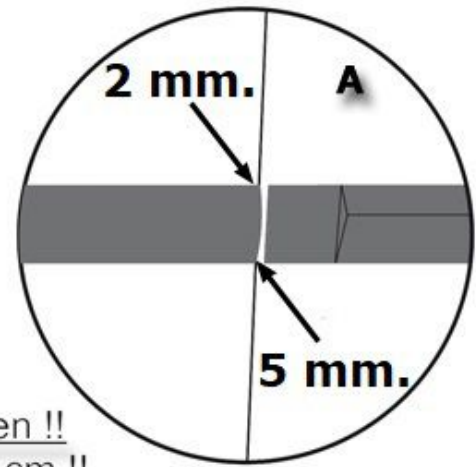

Honda CR-V 2012 → PU Side Mouldings F-4

48h

5

ledere cm goed aandrukken !!
Press very carefully every cm !!
Sehr fest andrucken jeden cm !!