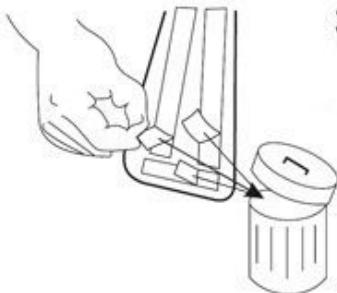

### F-40

RH FRONT RH REAR

← FRONT

LH FRONT LH REAR

Degrease/entletten/degraisser/ontvetten  
Alcohol/Alkohol/Alcool/Alcohol

1

20-40 °C

2

48h

5

3

4

ledere cm goed aandrukken !!  
Press very carefully every cm !!  
Sehr fest andrucken jeden cm !!

2 mm.

A

6 mm.