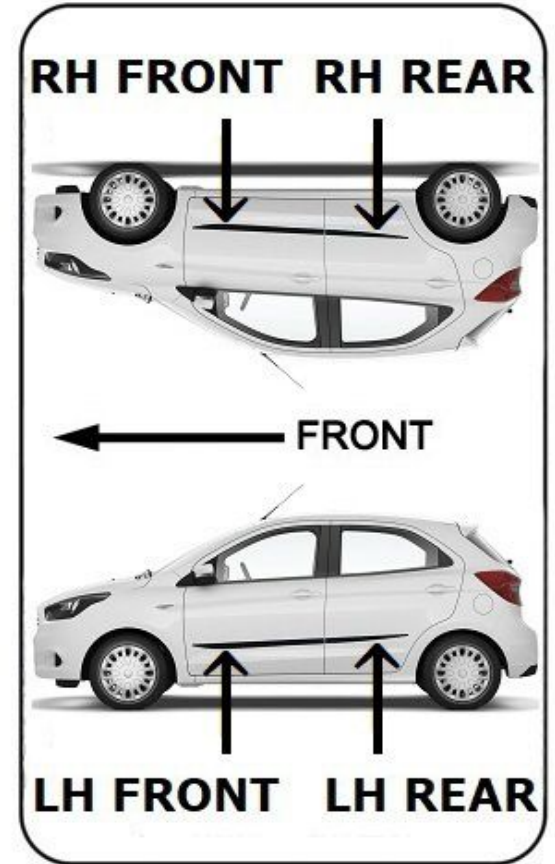

Ford Ka+ 2017→ PU Side Mouldings F-40

ledere cm goed aandrukken !!
Press very carefully every cm !!
Sehr fest andrucken jeden cm !!