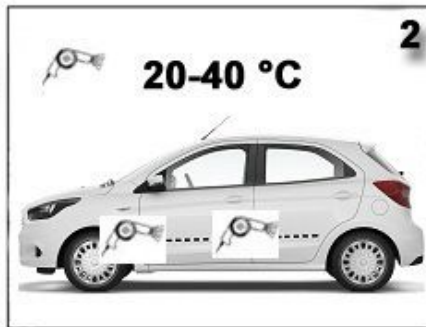

Ford Ka+ 2017→ PU Side Mouldings F-40

ledere cm goed aandrukken !!
Press very carefully every cm !!
Sehr fest andrucken jeden cm !!