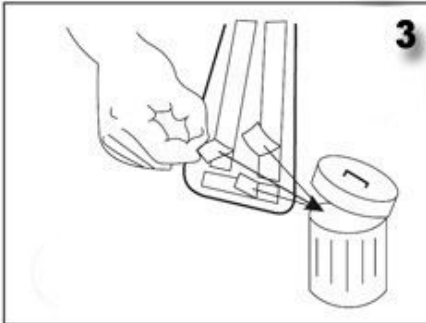

Ford Ka+ 2017→ PU Side Mouldings F-40

ledere cm goed aandrukken !!
Press very carefully every cm !!
Sehr fest andrucken jeden cm !!