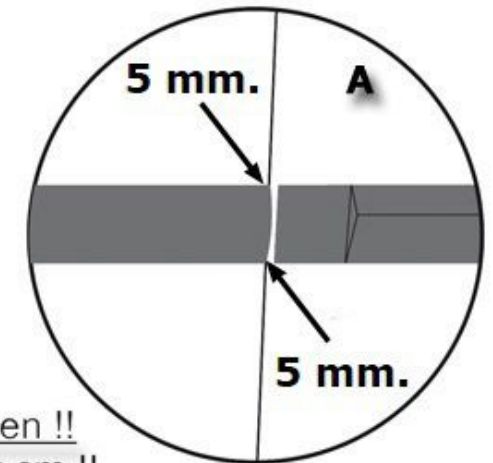

Ford Ka+ 2017→ PU Side Mouldings F-40

ledere cm goed aandrukken !!
Press very carefully every cm !!
Sehr fest andrucken jeden cm !!