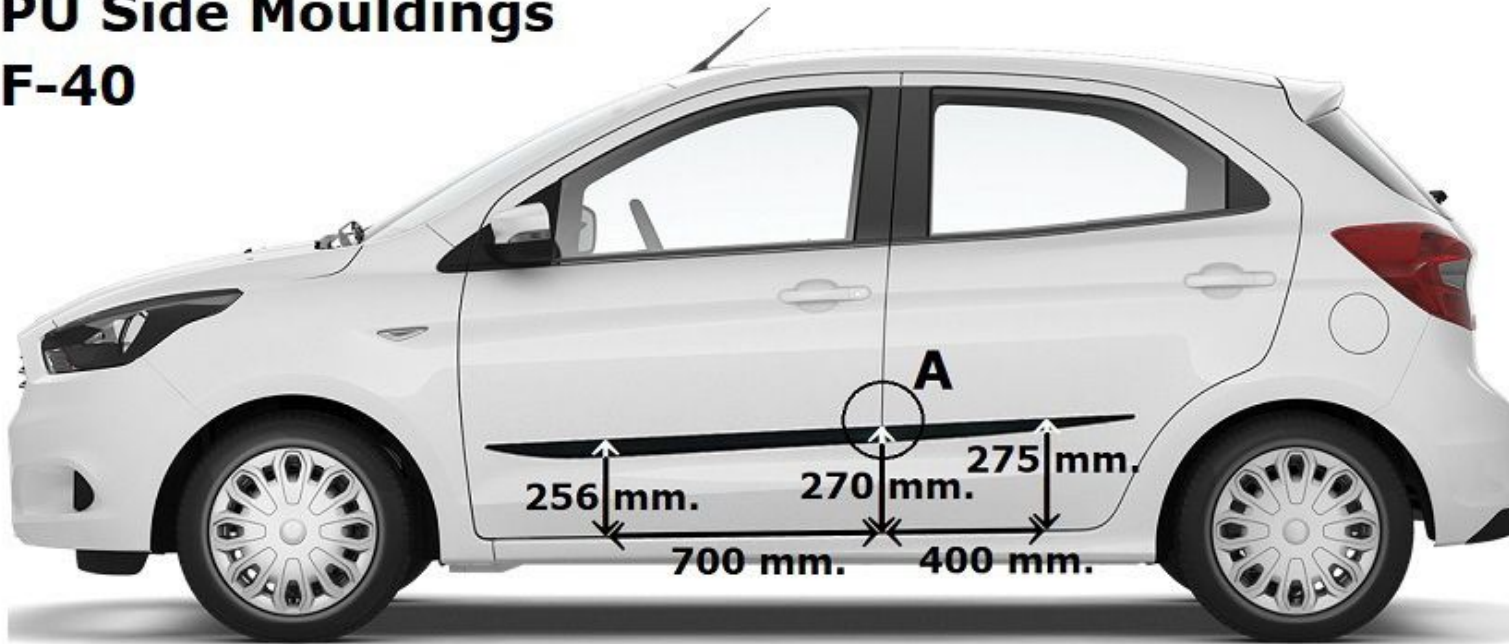

Ford Ka+ 2017→ PU Side Mouldings F-40

ledere cm goed aandrukken !!
Press very carefully every cm !!
Sehr fest andrucken jeden cm !!