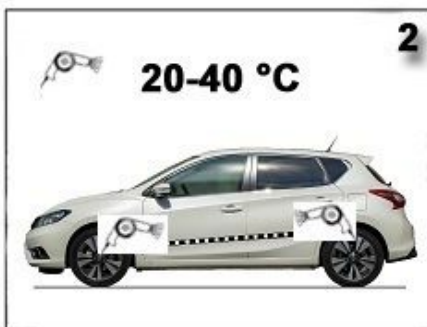

Nissan Pulsar 2014-18

PU Side Mouldings

F-42

ledere cm goed aandrukken !!
Press very carefully every cm !!
Sehr fest andrucken jeden cm !!