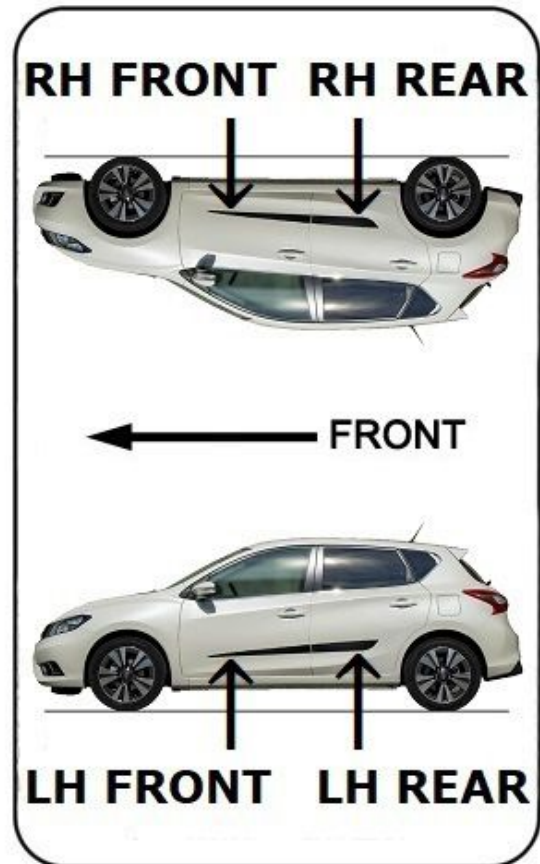

Nissan Pulsar 2014-18

PU Side Mouldings

F-42

ledere cm goed aandrukken !!
Press very carefully every cm !!
Sehr fest andrucken jeden cm !!