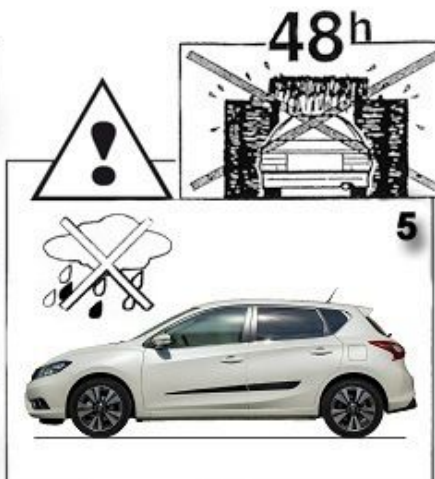

Nissan Pulsar 2014-18

PU Side Mouldings

F-42

ledere cm goed aandrukken !!
Press very carefully every cm !!
Sehr fest andrucken jeden cm !!