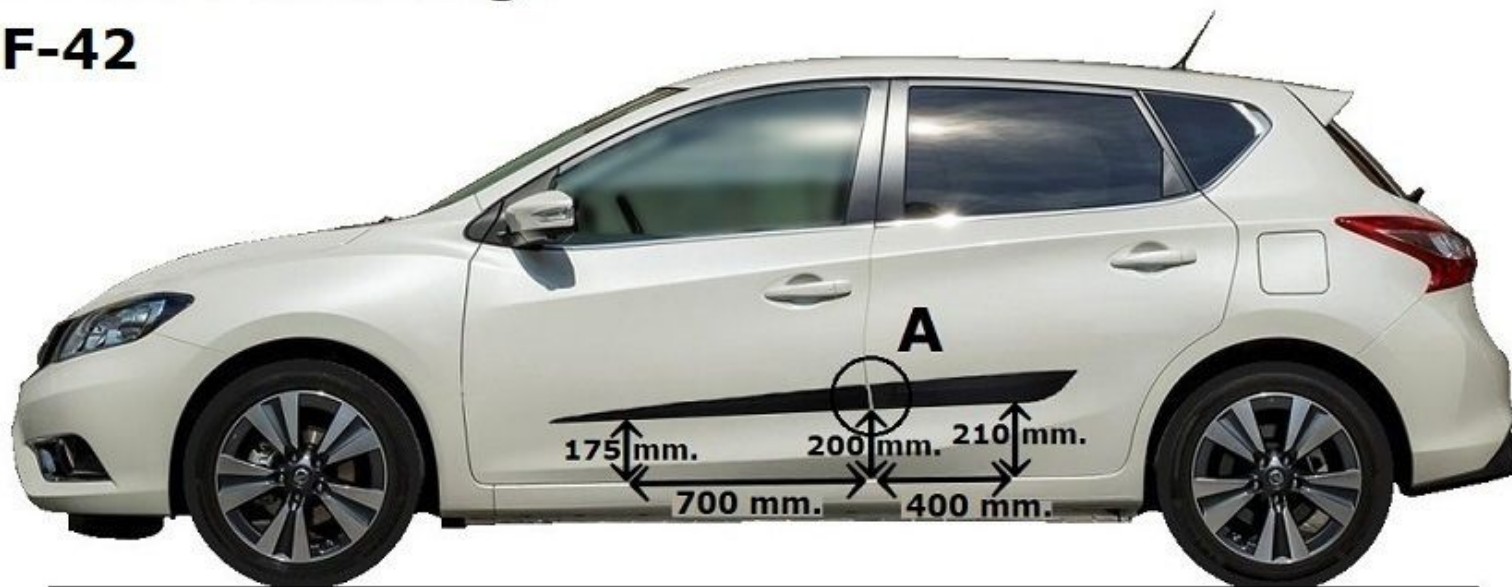

Nissan Pulsar 2014-18

PU Side Mouldings

F-42

ledere cm goed aandrukken !!
Press very carefully every cm !!
Sehr fest andrucken jeden cm !!