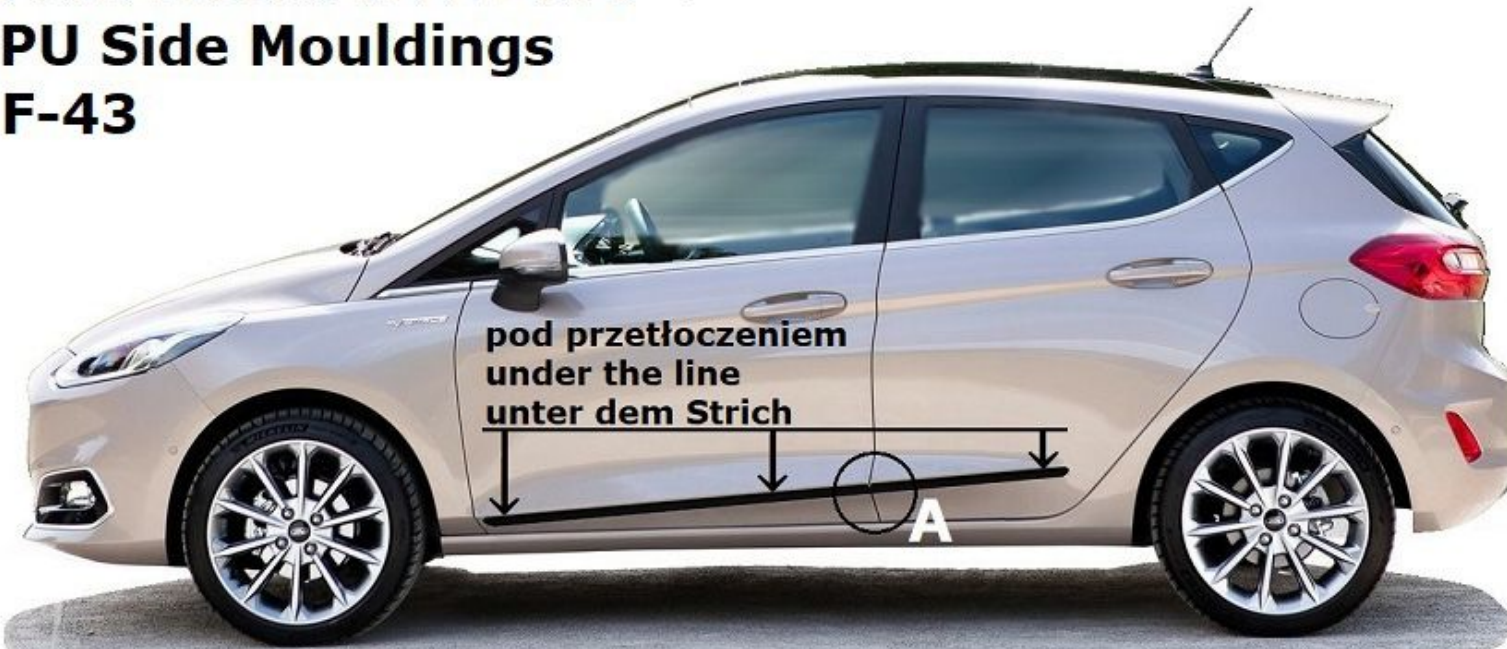

Ford Fiesta VIII 2017→ PU Side Mouldings F-43

ledere cm goed aandrukken !!
Press very carefully every cm !!
Sehr fest andrucken jeden cm !!