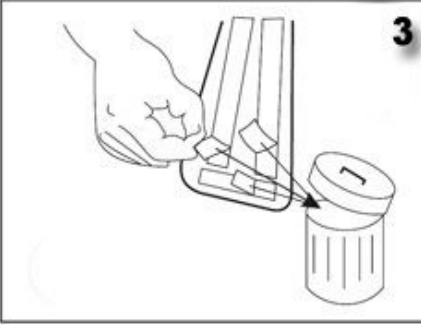

Ford Fiesta VIII 2017→ PU Side Mouldings F-43

ledere cm goed aandrukken !!
Press very carefully every cm !!
Sehr fest andrucken jeden cm !!