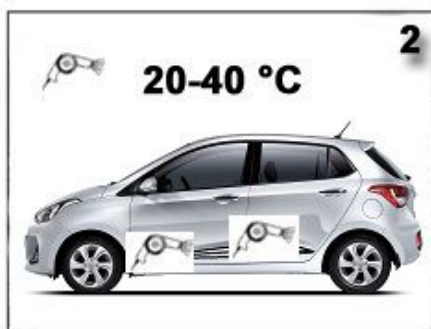

Hyundai i10 5D FL 2017→

PU Side Mouldings

F-49

ledere cm goed aandrukken !!
Press very carefully every cm !!
Sehr fest andrücken jeden cm !!