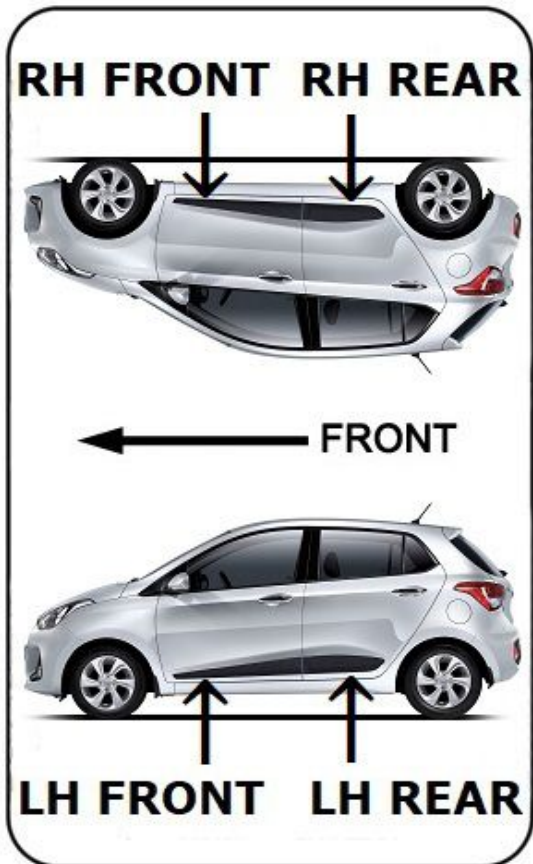

Hyundai i10 5D FL 2017→

PU Side Mouldings

F-49

ledere cm goed aandrukken !!
Press very carefully every cm !!
Sehr fest andrücken jeden cm !!