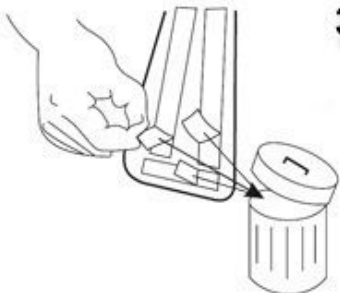

20-40 °C

2

48h

5

3

4

ledere cm goed aandrukken !!
Press very carefully every cm !!
Sehr fest andrücken jeden cm !!

2 mm.

A

3-4 mm.