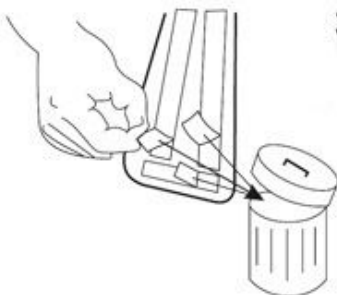

## PU Side Mouldings F-5

RH FRONT RH REAR

← FRONT

LH FRONT LH REAR

Degrease/entletten/degraisser/ontvetten  
Alcohol/Alkohol/Alcool/Alcohol

1

20-40 °C

2

5

3

4

ledere cm goed aandrukken !!  
Press very carefully every cm !!  
Sehr fest andrucken jeden cm !!