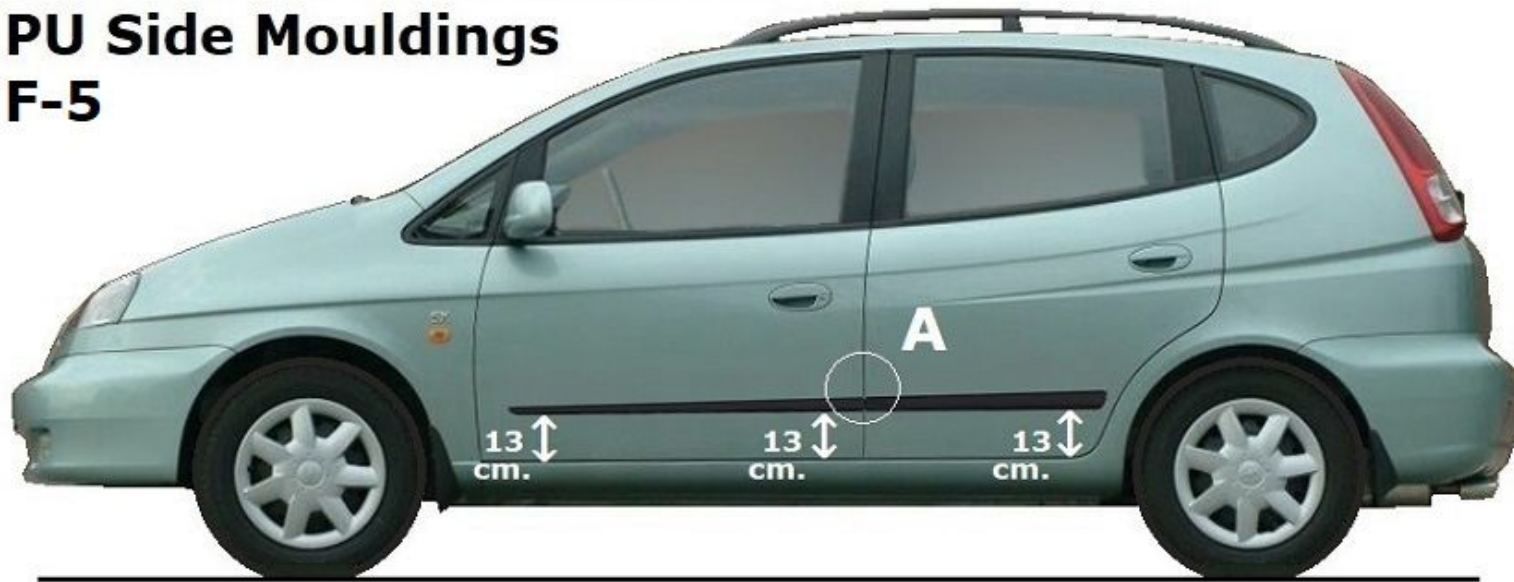

Chevrolet Rezzo 2004-08
Daewoo Tacuma 2000-08
PU Side Mouldings
F-5

ledere cm goed aandrukken !!
Press very carefully every cm !!
Sehr fest andrucken jeden cm !!