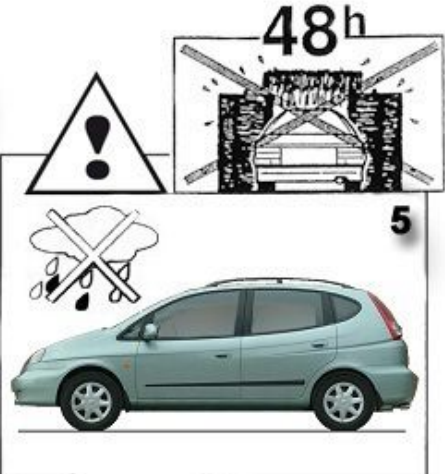

Chevrolet Rezzo 2004-08
Daewoo Tacuma 2000-08
PU Side Mouldings
F-5

ledere cm goed aandrukken !!
Press very carefully every cm !!
Sehr fest andrucken jeden cm !!