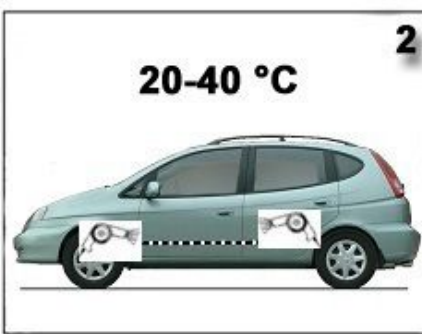

Chevrolet Rezzo 2004-08
Daewoo Tacuma 2000-08
PU Side Mouldings
F-5

ledere cm goed aandrukken !!
Press very carefully every cm !!
Sehr fest andrucken jeden cm !!