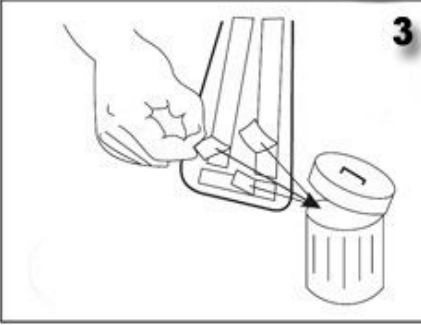

Chevrolet Rezzo 2004-08
Daewoo Tacuma 2000-08
PU Side Mouldings
F-5

ledere cm goed aandrukken !!
Press very carefully every cm !!
Sehr fest andrucken jeden cm !!