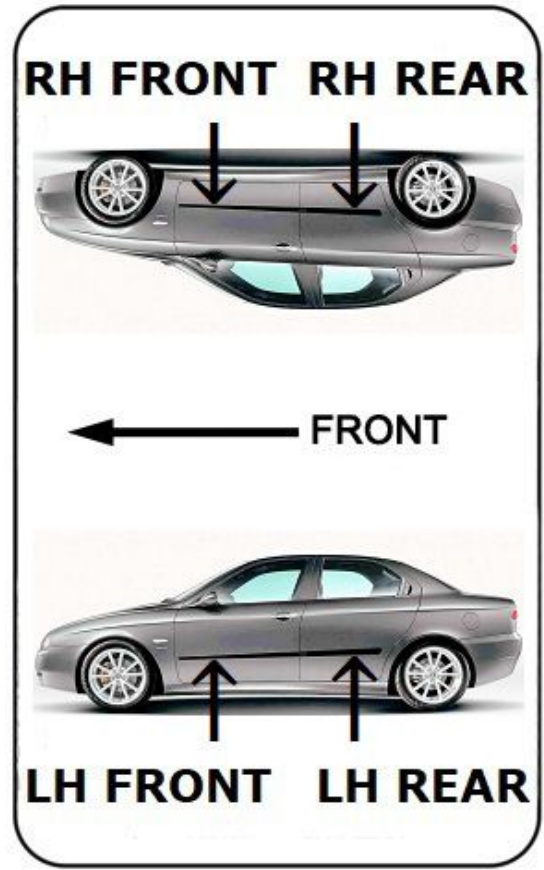

# Alfa Romeo 156 SD 1997-2006

### F-5

1  
Degrease/entletten/degraisser/ontvetten  
Alcohol/Alkohol/Alcool/Alcohol

2  
20-40 °C

48h

5

3

4

ledere cm goed aandrukken !!  
Press very carefully every cm !!  
Sehr fest andrucken jeden cm !!