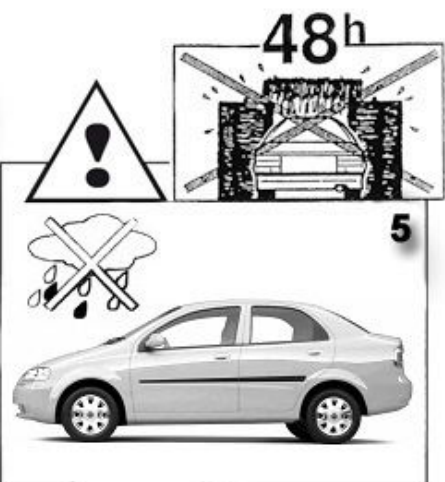

Chevrolet Aveo Sedan 2002-05

PU Side Mouldings F-5

ledere cm goed aandrukken !!
Press very carefully every cm !!
Sehr fest andrucken jeden cm !!