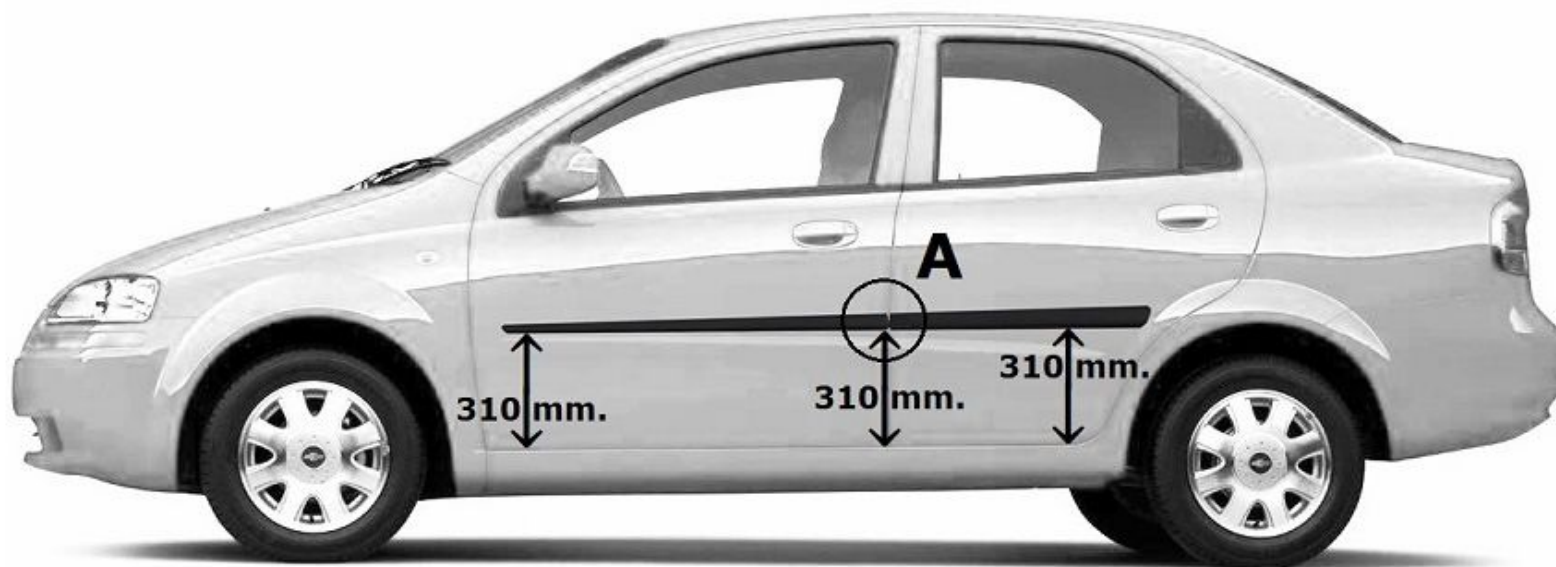

Chevrolet Aveo Sedan 2002-05

PU Side Mouldings F-5

ledere cm goed aandrukken !!
Press very carefully every cm !!
Sehr fest andrucken jeden cm !!