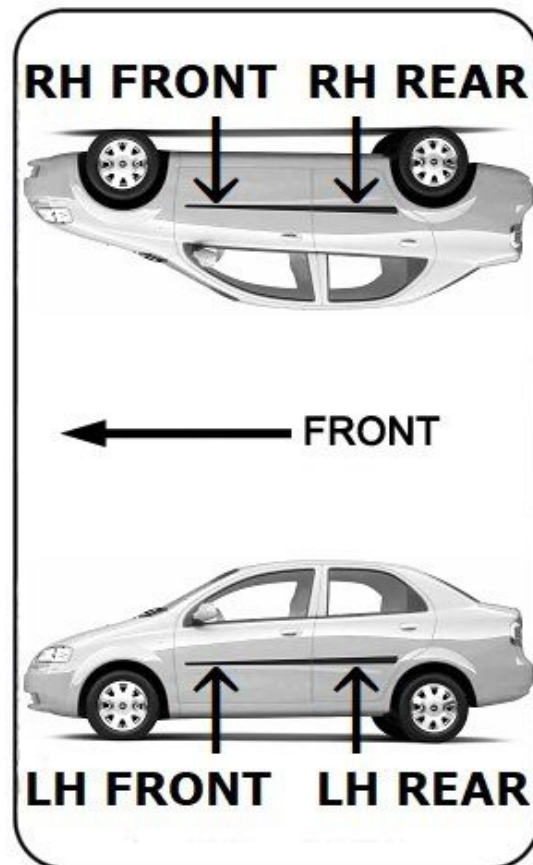

Chevrolet Aveo Sedan 2002-05

PU Side Mouldings F-5

ledere cm goed aandrukken !!
Press very carefully every cm !!
Sehr fest andrucken jeden cm !!