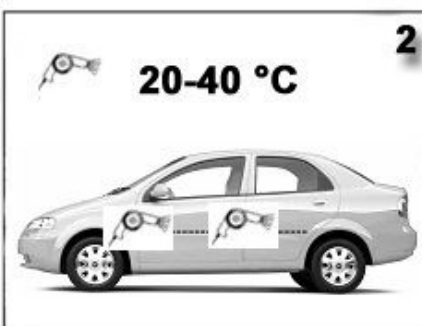

Chevrolet Aveo Sedan 2002-05

PU Side Mouldings F-5

ledere cm goed aandrukken !!
Press very carefully every cm !!
Sehr fest andrucken jeden cm !!