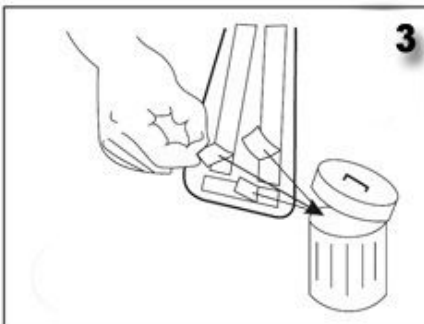

Chevrolet Aveo Sedan 2002-05

PU Side Mouldings F-5

ledere cm goed aandrukken !!
Press very carefully every cm !!
Sehr fest andrucken jeden cm !!