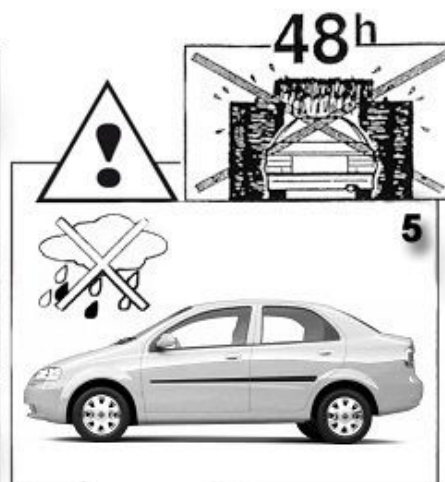

## PU Side Mouldings F-5

ledere cm goed aandrukken !!  
Press very carefully every cm !!  
Sehr fest andrucken jeden cm !!