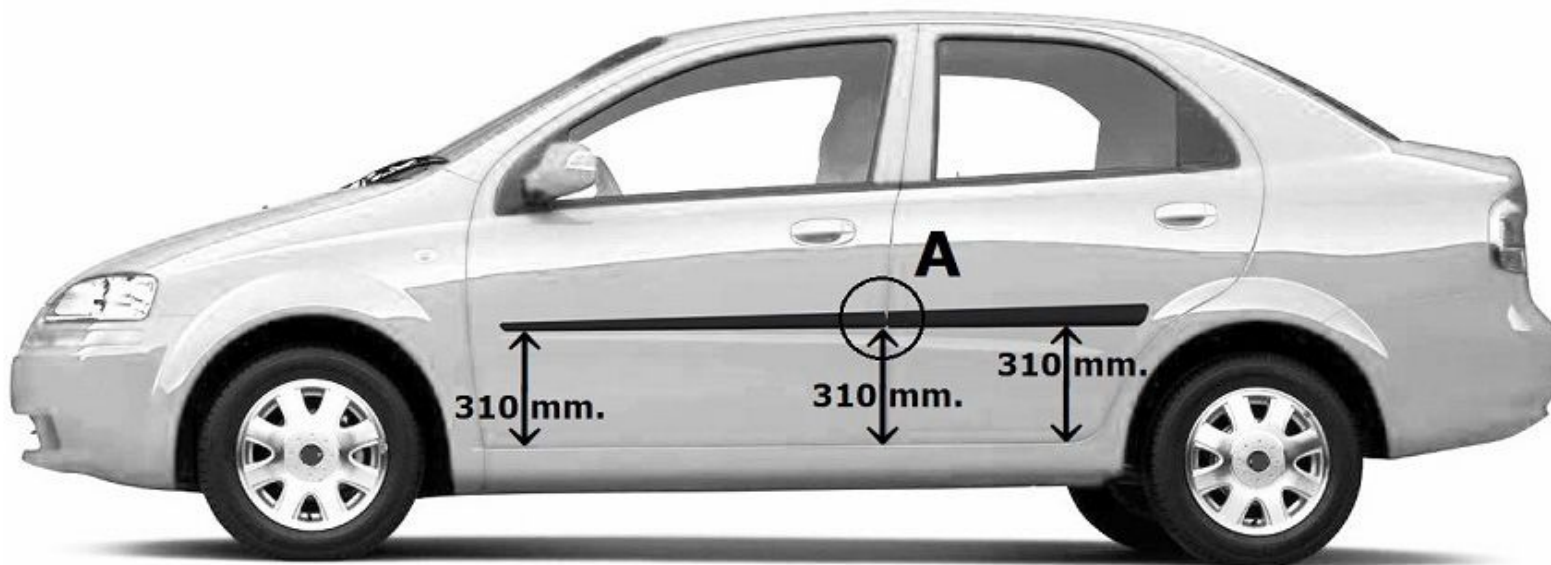

# Daewoo Kalos Sedan 2002-05

## PU Side Mouldings F-5

ledere cm goed aandrukken !!  
Press very carefully every cm !!  
Sehr fest andrucken jeden cm !!