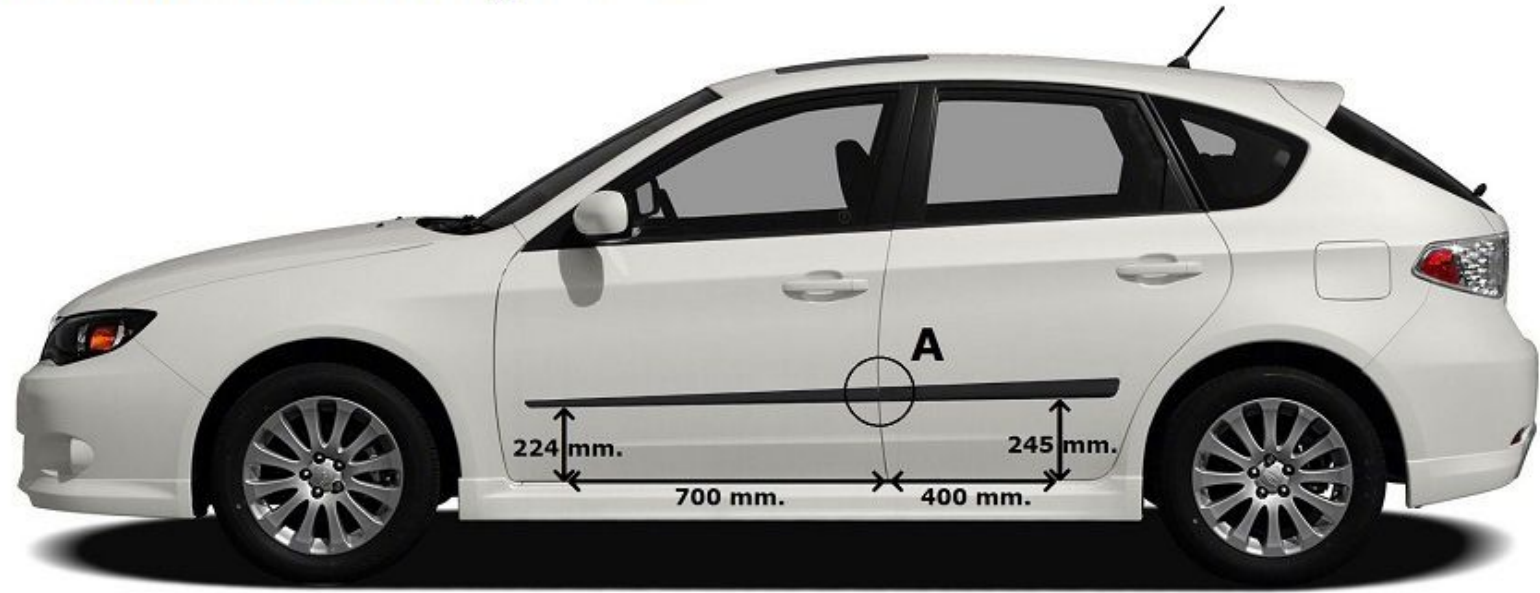

# Subaru Impreza III GH 2007-2013

## PU Side Mouldings F-5

1  
Degrease/entletten/degraisser/ontvetten  
Alcohol/Alkohol/Alcool/Alcohol

2  
20-40 °C

48h

5

3

4

ledere cm goed aandrukken !!  
Press very carefully every cm !!  
Sehr fest andrucken jeden cm !!