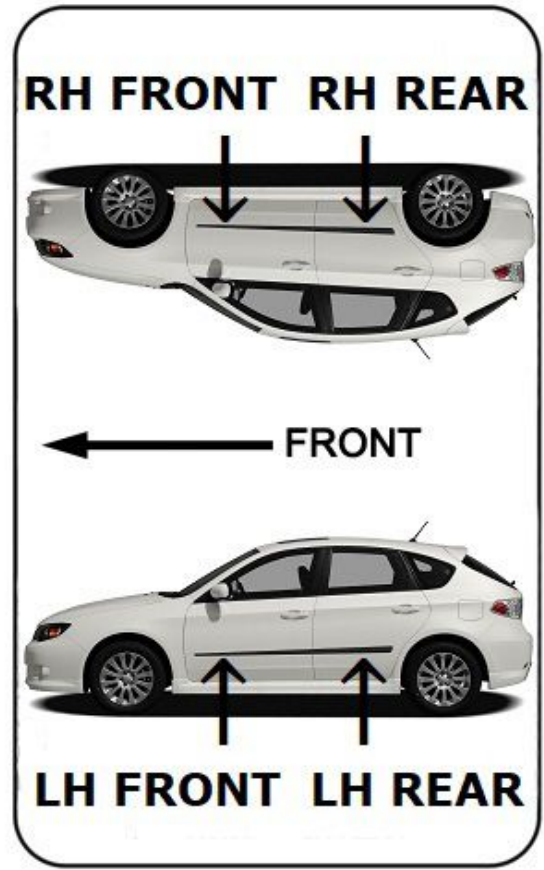

## PU Side Mouldings F-5

1  
Degrease/entletten/degraisser/ontvetten  
Alcohol/Alkohol/Alcool/Alcohol

2  
20-40 °C

48h

5

3

4

ledere cm goed aandrukken !!  
Press very carefully every cm !!  
Sehr fest andrucken jeden cm !!