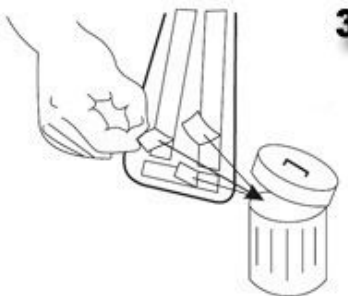

### F-51

RH FRONT RH REAR

← FRONT

LH FRONT LH REAR

Degrease/entletten/degraisser/ontvetten  
Alcohol/Alkohol/Alcool/Alcohol

1

20-40 °C

2

48h

5

3

4

ledere cm goed aandrukken !!  
Press very carefully every cm !!  
Sehr fest andrucken jeden cm !!