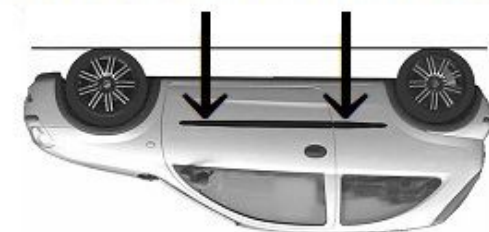

Opel Corsa C 3D 2000-06

PU Side Mouldings

F-6

RH FRONT RH REAR

FRONT

LH FRONT LH REAR

Degrease/entletten/degraisser/ontvetten
Alcohol/Alkohol/Alcool/Alcohol

1

20-40 °C

2

3

4

5

ledere cm goed aandrukken !!
Press very carefully every cm !!
Sehr fest andrucken jeden cm !!