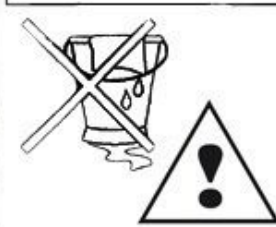

# Toyota Yaris 5D 2011-13, 2014-17, 2017→ PU Side Mouldings F-60

ledere cm goed aandrukken !!  
Press very carefully every cm !!  
Sehr fest andrücken jeden cm !!