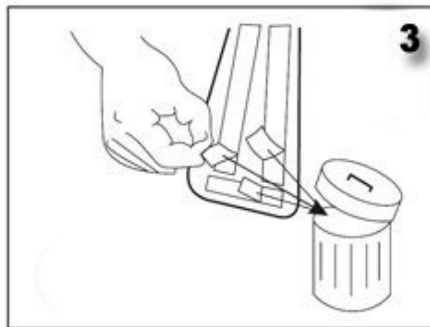

# Toyota Yaris 5D 2011-13, 2014-17, 2017→ PU Side Mouldings F-60

ledere cm goed aandrukken !!  
Press very carefully every cm !!  
Sehr fest andrücken jeden cm !!