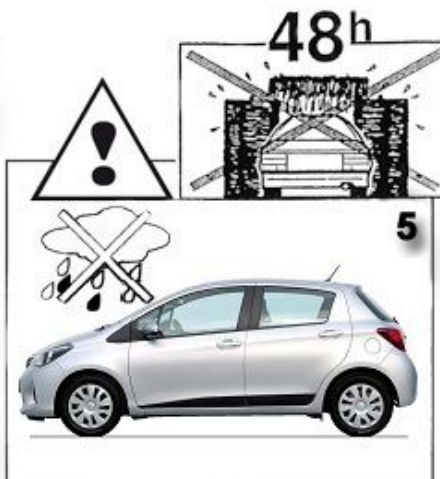

# Toyota Yaris 5D 2011-13, 2014-17, 2017→ PU Side Mouldings F-60

ledere cm goed aandrukken !!  
Press very carefully every cm !!  
Sehr fest andrücken jeden cm !!