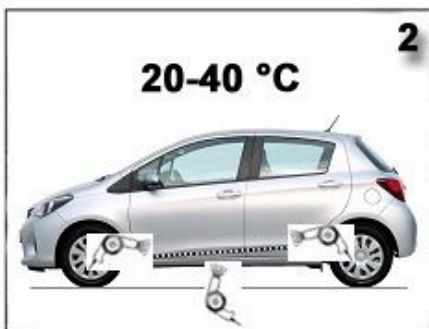

# Toyota Yaris 5D 2011-13, 2014-17, 2017→ PU Side Mouldings F-60

ledere cm goed aandrukken !!  
Press very carefully every cm !!  
Sehr fest andrücken jeden cm !!