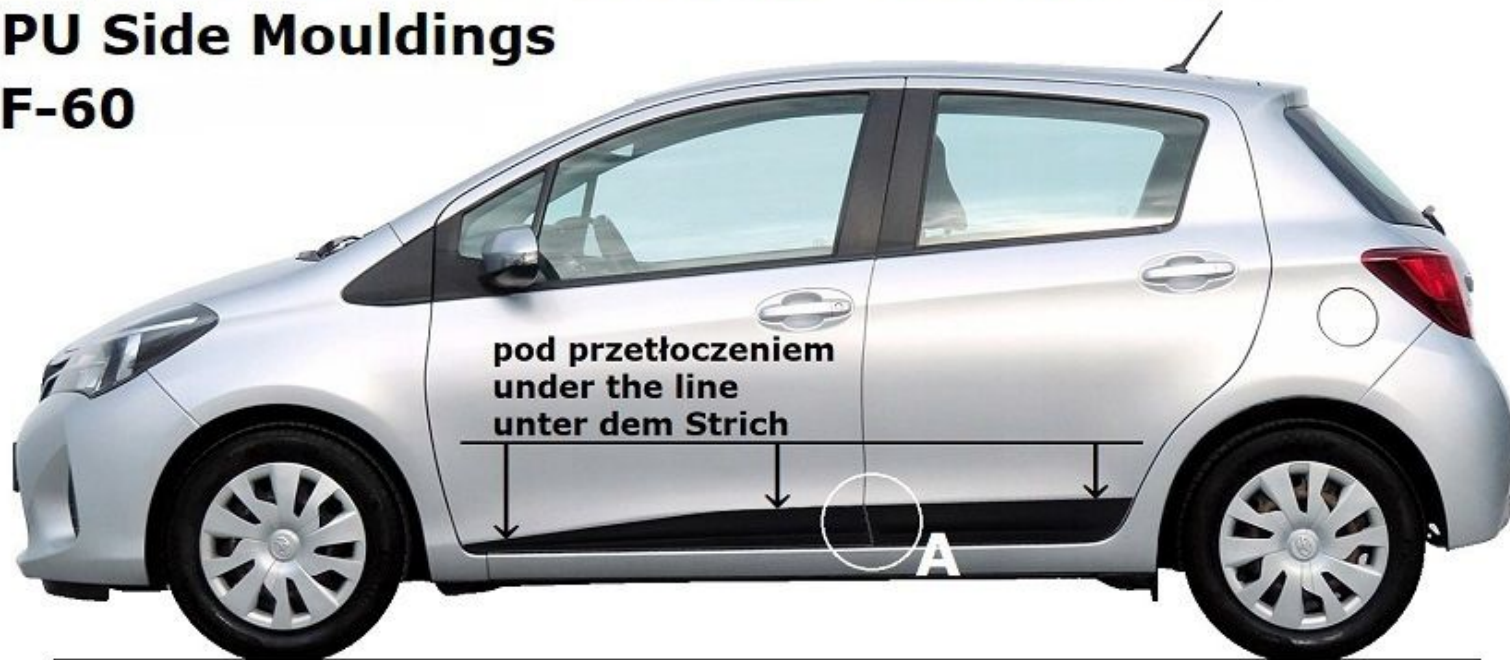

# Toyota Yaris 5D 2011-13, 2014-17, 2017→ PU Side Mouldings F-60

ledere cm goed aandrukken !!  
Press very carefully every cm !!  
Sehr fest andrücken jeden cm !!