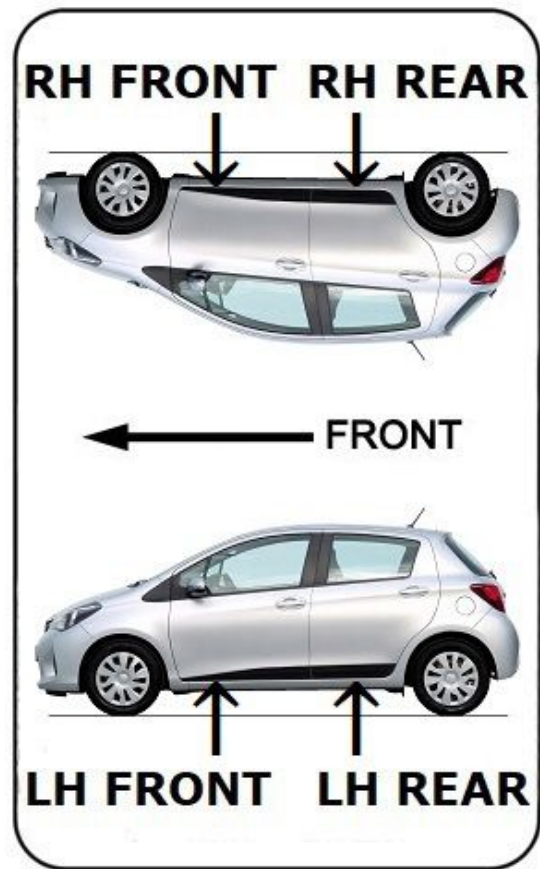

# Toyota Yaris 5D 2011-13, 2014-17, 2017→ PU Side Mouldings F-60

ledere cm goed aandrukken !!  
Press very carefully every cm !!  
Sehr fest andrücken jeden cm !!