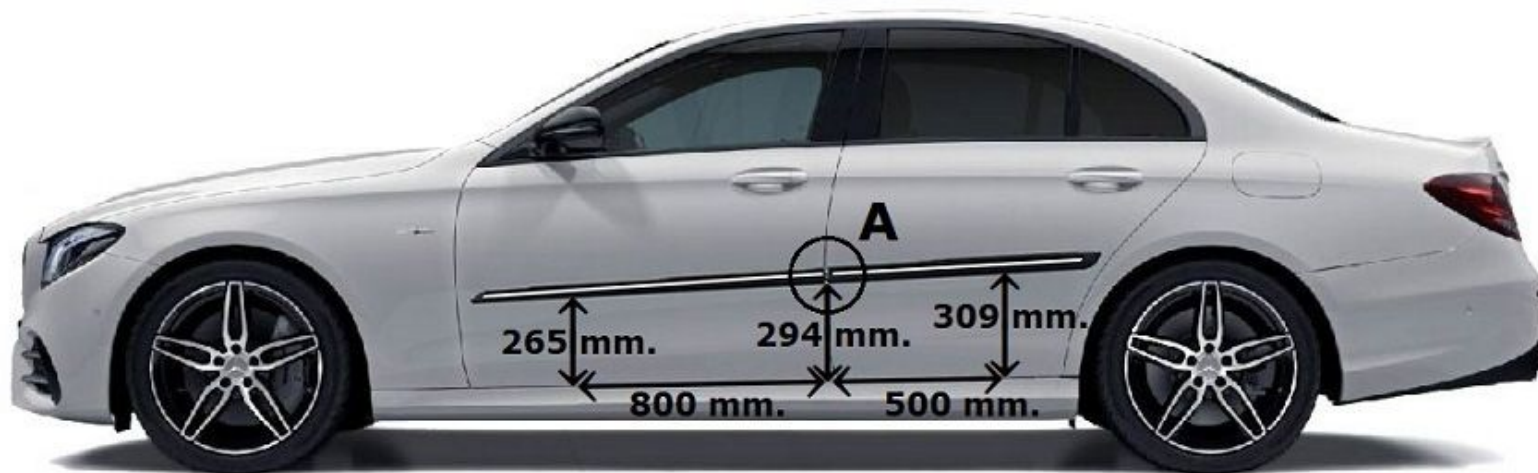

Mercedes Benz E-klass 2017→

PU Side Mouldings

F-62

ledere cm goed aandrukken !!
Press very carefully every cm !!
Sehr fest andrucken jeden cm !!