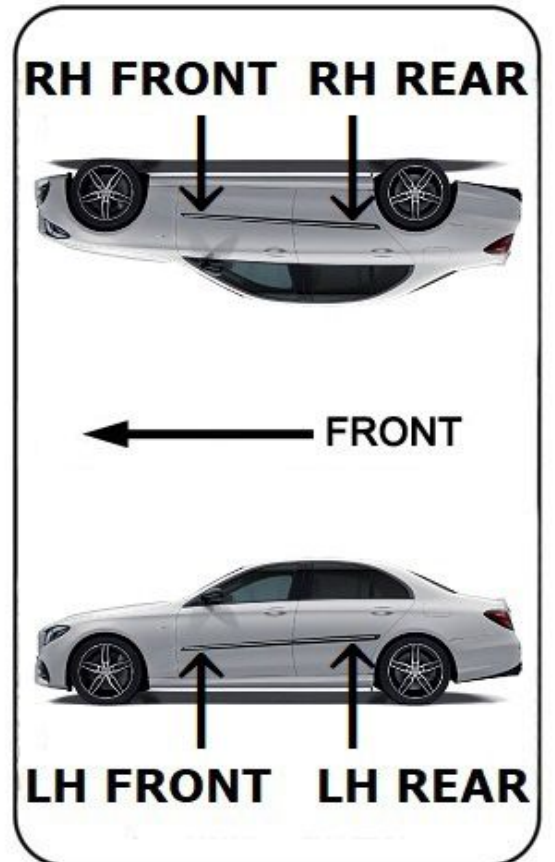

Mercedes Benz E-klass 2017→

PU Side Mouldings

F-62

ledere cm goed aandrukken !!
Press very carefully every cm !!
Sehr fest andrucken jeden cm !!