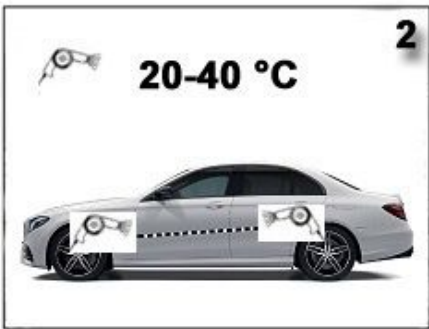

Mercedes Benz E-klass 2017→

PU Side Mouldings

F-62

ledere cm goed aandrukken !!
Press very carefully every cm !!
Sehr fest andrucken jeden cm !!