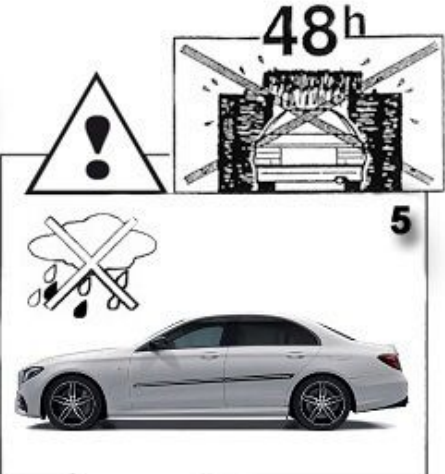

Mercedes Benz E-klass 2017→

PU Side Mouldings

F-62

ledere cm goed aandrukken !!
Press very carefully every cm !!
Sehr fest andrucken jeden cm !!