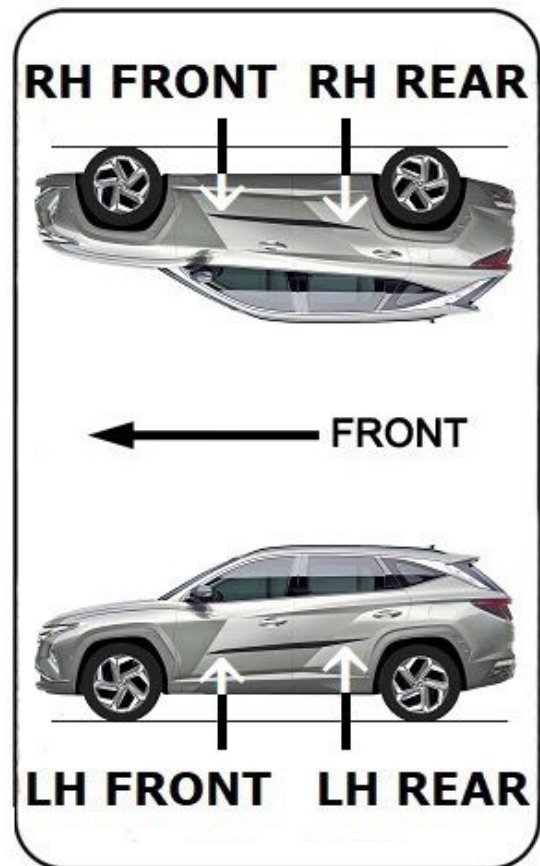

## PU Side Mouldings

F-68

ledere cm goed aandrukken !!  
Press very carefully every cm !!  
Sehr fest andrucken jeden cm !!